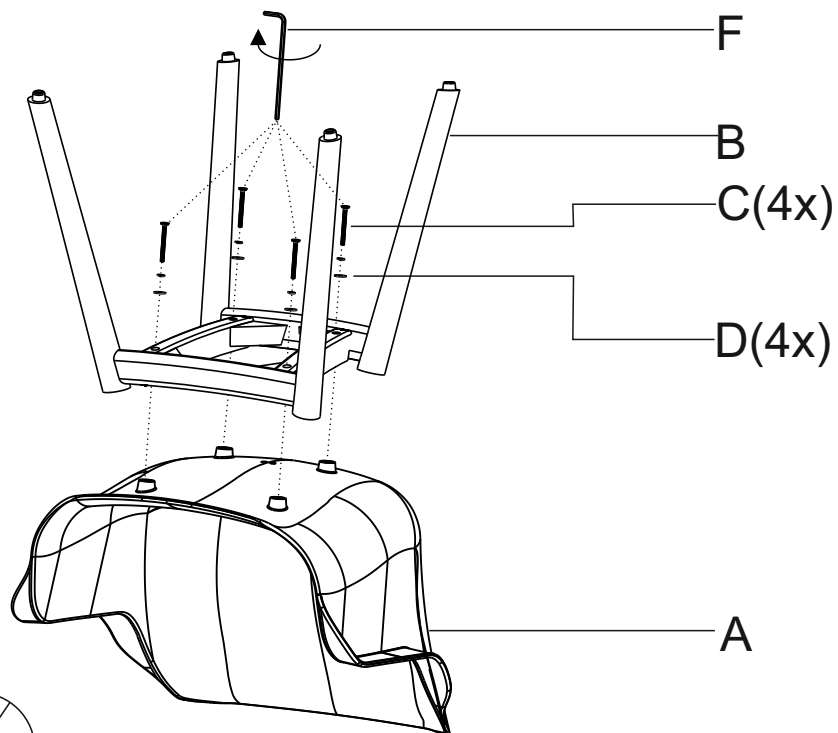

BEFORE ASSEMBLY, PLACE PRODUCT ON A CLEAN SURFACE
 BITTE PRODUKT AUF EINEN WEICHEN, SAUBEREN UNTERGRUND LEGEN ZUM MONTIEREN
 PLAATS HET PRODUCT OP EEN ZACHTE, SCHONE ONDERGROND T.B.V. MONTAGE
 POUR ASSEMBLER, POSEZ LE PRODUIT SUR UNE SURFACE DOUCE ET PROPRE
 PARA MONTAJE, PONE EL PRODUCTO A UNA SUPERFICIE SUAVE Y LIMPIA

SOPHIE TEAK ARMCHAIR
ARTICLE CODE 21.688.XXX

<p>A</p>  <p>1</p>	<p>B</p>  <p>1</p>	<p>C</p> <p>M6x50</p>  <p>4</p>	<p>D</p> <p>M8</p>  <p>4</p>	<p>F</p>  <p>1</p>
--	--	--	--	--