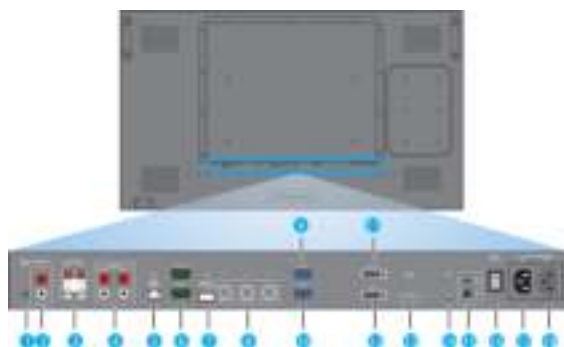

Dimensions

- Épaisseur du cadre: 20 mm
- Dimensions de l'appareil (l x H x P):

- 1 080 x 625,2 x 127 mm
- Dimensions de l'appareil en pouces (l x H x P): 41,6 x 23,0 x 5,1 pouces
- Poids du produit: 29 kg
- Poids du produit (lb): 63,9
- Fixation VESA: 200 x 400 mm

Divers

- Langues d'affichage à l'écran: Anglais, Français, Allemand, Italien, Polonais, Turc, Russe, Chinois simplifié
- Approbations de conformité: CE, FCC, Classe B, UL/cUL, CCC, LUSD
- Garantie: Garantie mondiale de 3 ans

Conditions de fonctionnement

- Température de fonctionnement: 0 - 40 °C
- Taux d'humidité relative: 5 - 90 %
- MTBF: 60 000 heure(s)

Alimentation

- Consommation (en fonctionnement): Typ. 155 W
- Consommation en veille: < 1 W

Résolution d'affichage prise en charge

• Formats informatiques

Résolution	Fréquence de rafraîchissement
640 x 480	60, 67, 72, 75 Hz
800 x 600	56, 60, 72, 75 Hz
1024 x 768	60 Hz
1280 x 768	60 Hz
1280 x 800	60 Hz
1280 x 1024	60 Hz
1360 x 768	60 Hz
1366 x 768	60 Hz
1440 x 900	60 Hz
1600 x 1200	60 Hz
1920 x 1080	60 Hz
1920 x 1200	60 Hz

• Formats vidéo

Résolution	Fréquence de rafraîchissement
480i	60 Hz
480p	60 Hz
576p	50 Hz
576i	50 Hz
720p	50, 60 Hz
1080i	50, 60 Hz
1080p	50, 60 Hz

Son

- Haut-parleurs intégrés: 2 x 12 W (RMS)

Dimensions de l'emballage

- EAN: 87 12581 65062 9
- Nombre de produits inclus: 1
- Type d'emballage: Carton

Date de publication
2018-08-06

Version: 4.8.1

12 NC: 8670 000 91965
EAN: 87 12581 65062 9

© 2018 Koninklijke Philips N.V.
Tous droits réservés.

Les caractéristiques sont sujettes à modification sans préavis. Les marques commerciales sont la propriété de Koninklijke Philips N.V. ou de leurs détenteurs respectifs.

www.philips.com