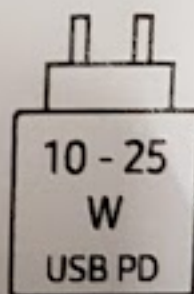

FR
ÉLÉMENTS
D'EMBALLAGE
+ LIVRET
+ FEUILLE

Séparez les éléments avant de trier