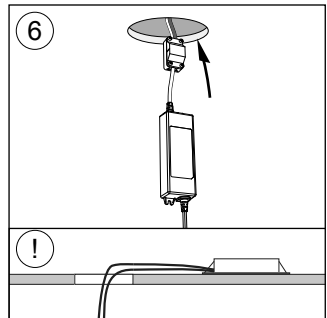

PHILIPS

Philips Lighting Contact Centre
Int. Business Reply Service
I.B.R.S. / C.C.R.I. Numéro 10461
5600 VB Eindhoven
Pays-Bas / The Netherlands

4404.029.06201 Last update: 02/11/16

PHILIPS