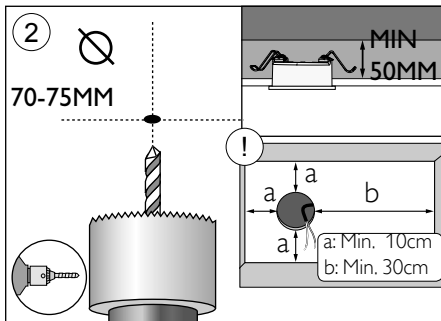

PHILIPS

Philips Lighting Contact Centre
Int. Business Reply Service
I.B.R.S. / C.C.R.I. Numéro 10461
5600 VB Eindhoven
Pays-Bas / The Netherlands

4404.029.06201 Last update: 02/11/16

PHILIPS