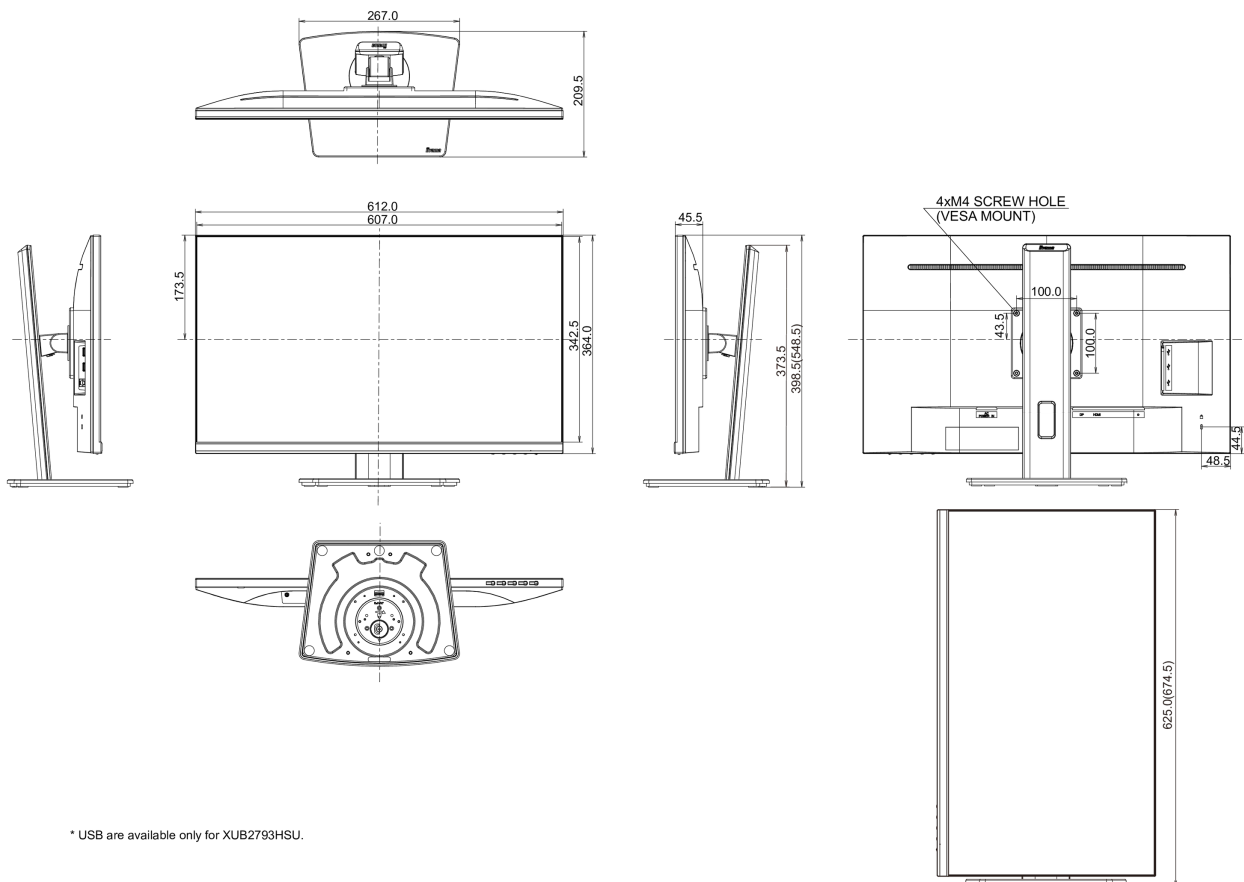

04 MECHANISME

Positieaanpassingen	hoogte, pivot (rotatie), draaien, kantelen
Hoogte-instelling	150mm
Rotatie	90°
Draaibare voet	90°; 45° links; 45° rechts
Kantelhoek	23° omhoog; 5° omlaag
VESA montage	100 x 100mm
Kabelmanagement systeem	ja

E

REACH SVHC

meer dan 0.1%: Lood

08 AFMETINGEN / GEWICHT

Product afmetingen B x H x D

612 x 398.5(548.5) x 209.5mm

Doos afmetingen B x H x D

684 x 425 x 151mm

Gewicht (zonder doos)

6.7kg

Gewicht (inclusief doos)

8.5kg

EAN code

4948570121168

* USB are available only for XUB2793HSU.

Alle handelsmerken zijn geregistreerd. Gegevens onder voorbehoud van zetfouten. Specificaties kunnen vooraf en zonder opgaaf van reden gewijzigd worden. Alle LCD-panels vallen onder ISO-9241-307:2008 inzake pixelfouten.