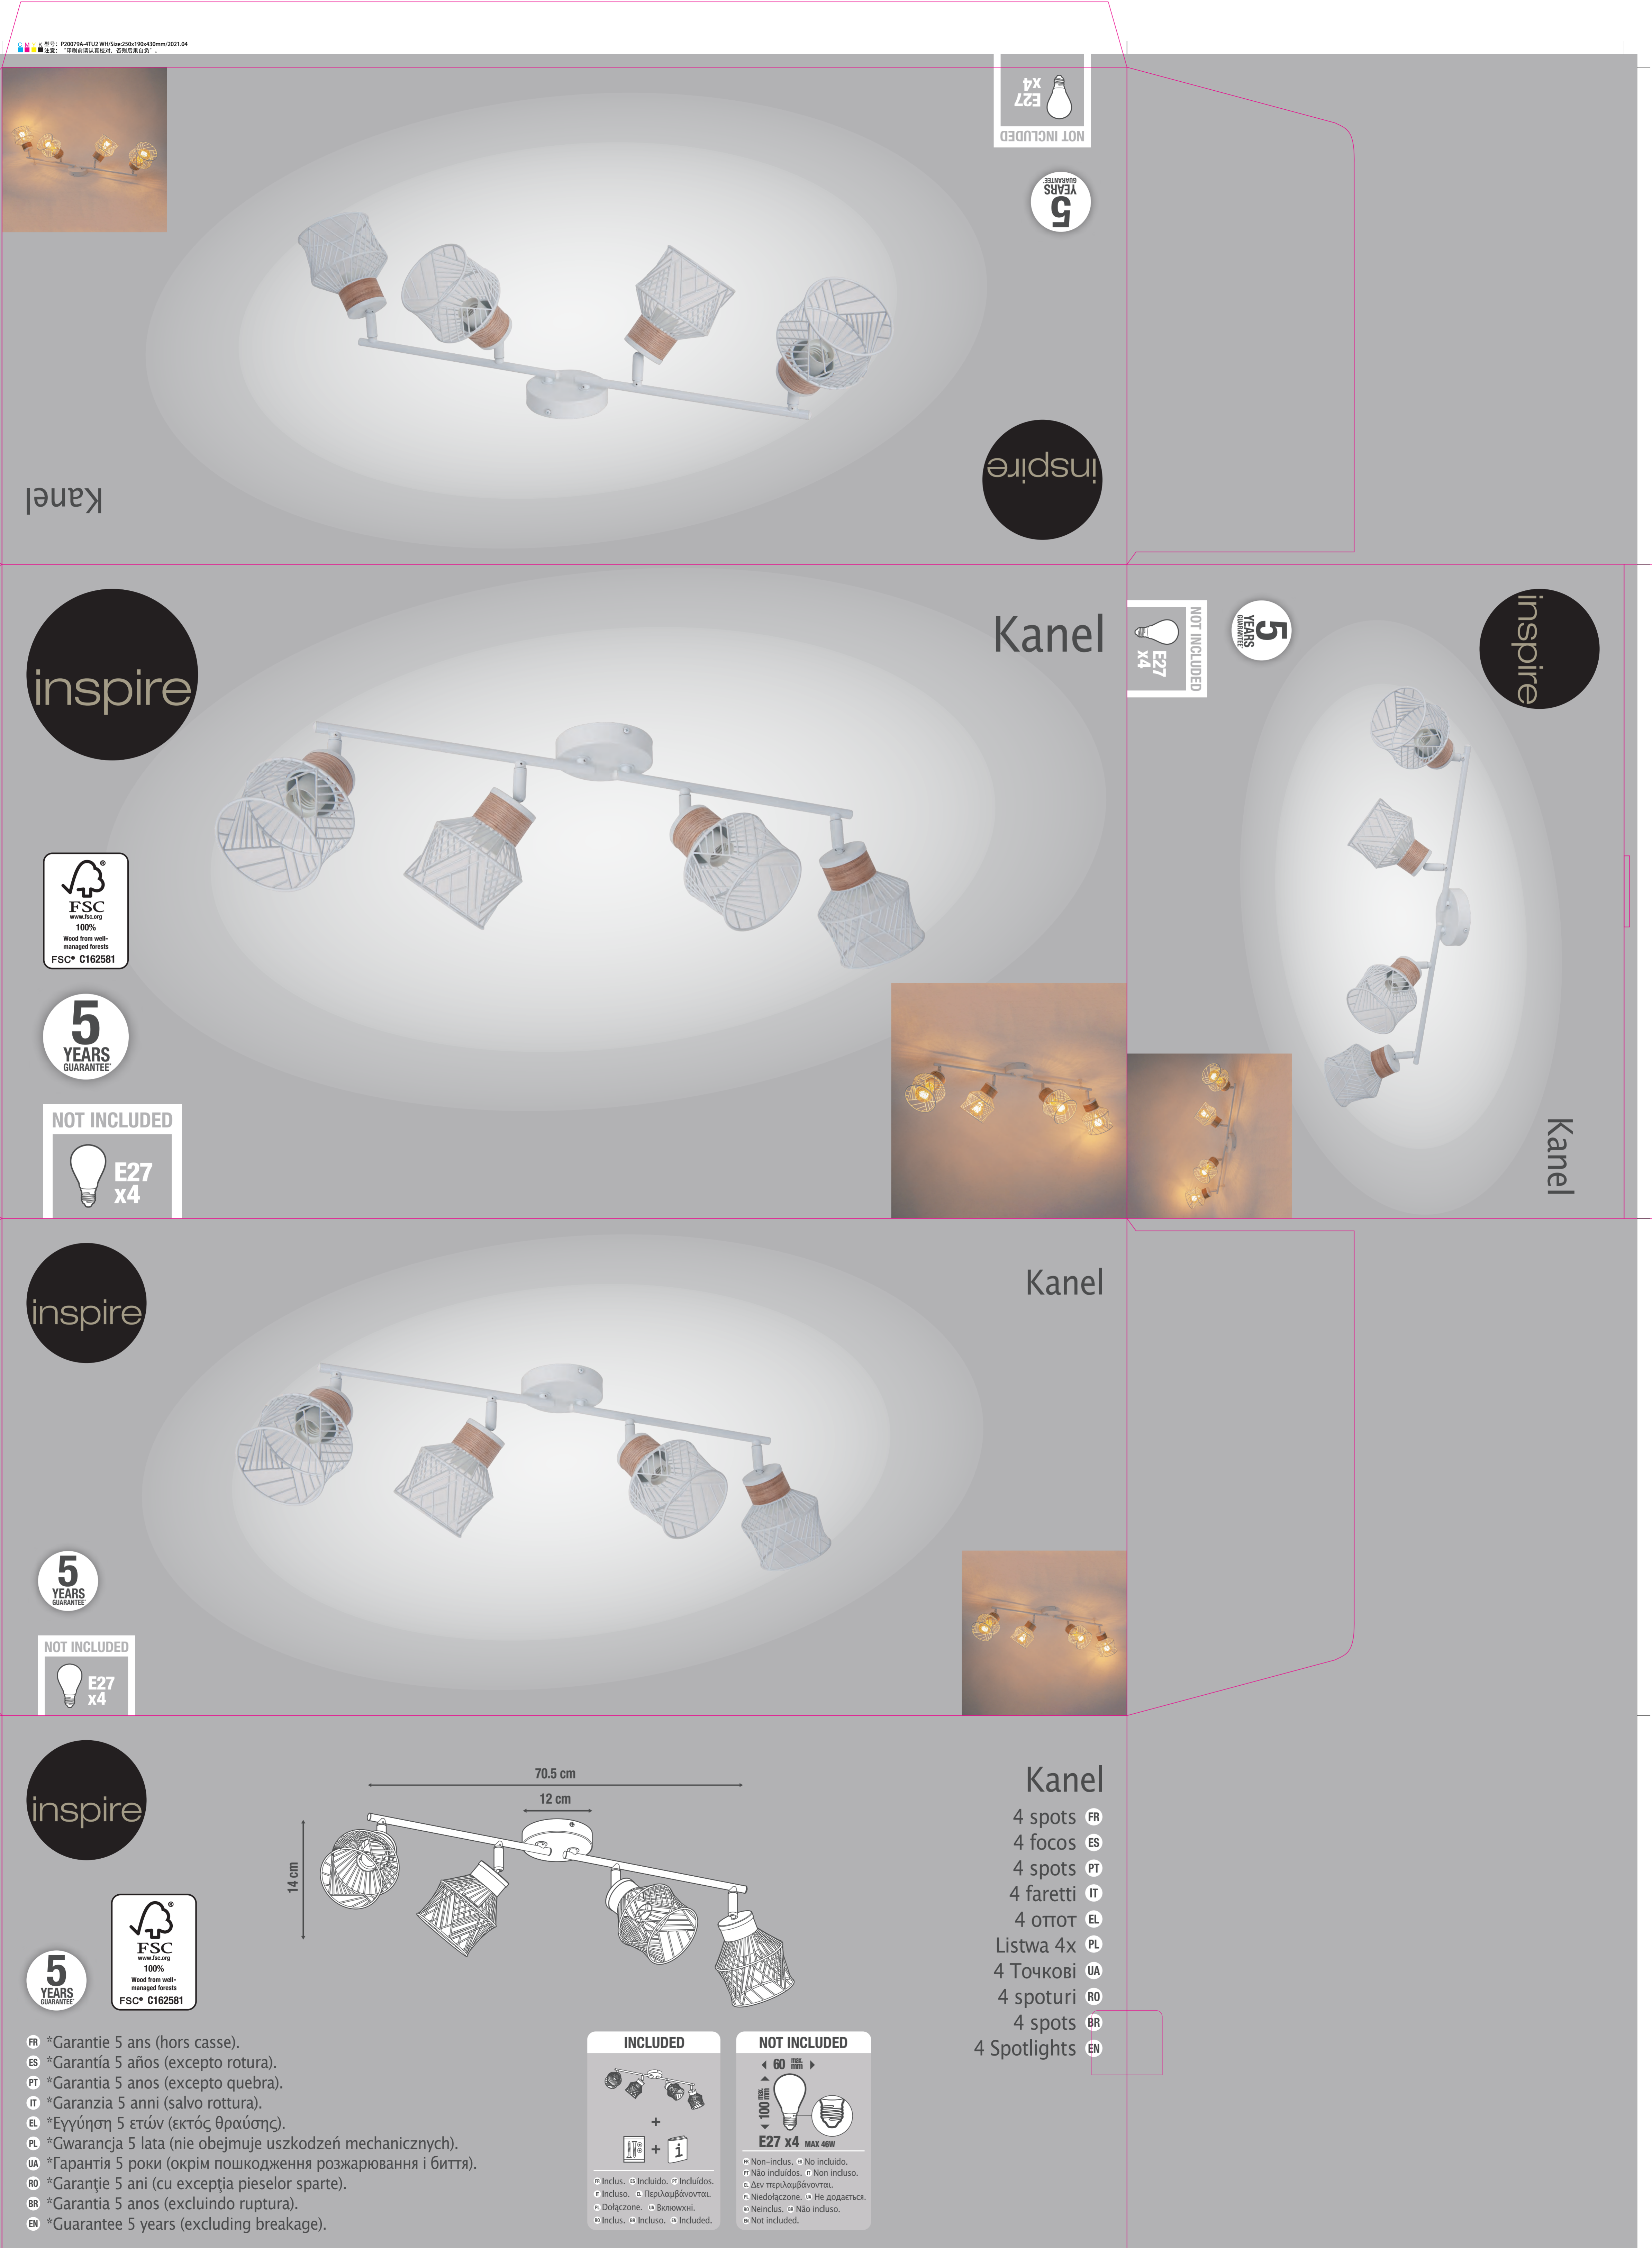

125mm

430mm

190mm 25mm

25mm 190mm

250mm

190mm

250mm

Kanel

inspire

inspire

Kanel

inspire

Kanel

inspire

Kanel

inspire

Kanel

- 4 spots **FR**
- 4 focos **ES**
- 4 spots **PT**
- 4 faretti **IT**
- 4 σποτ **EL**
- Listwa 4x **PL**
- 4 Точкові **UA**
- 4 spoturi **RO**
- 4 spots **BR**
- 4 Spotlights **EN**

FR *Garantie 5 ans (hors casse).
ES *Garantía 5 años (excepto rotura).
PT *Garantia 5 anos (excepto quebra).
IT *Garanzia 5 anni (salvo rottura).
EL *Εγγύηση 5 ετών (εκτός θραύσης).
PL *Gwarancja 5 lata (nie obejmuje uszkodzeń mechanicznych).
UA *Гарантія 5 роки (окрім пошкодження розжарювання і биття).
RO *Garantie 5 ani (cu excepția pieselor sparte).
BR *Garantia 5 anos (excluído ruptura).
EN *Guarantee 5 years (excluding breakage).

INCLUDED	NOT INCLUDED

☒ Includ. ☐ Incluído. ☐ Incluidos.
☒ Incluso. ☐ Περιλαμβάνονται.
☒ Dołączono. ☐ Включено.
☒ Includ. ☐ Incluido. ☐ Incluido.