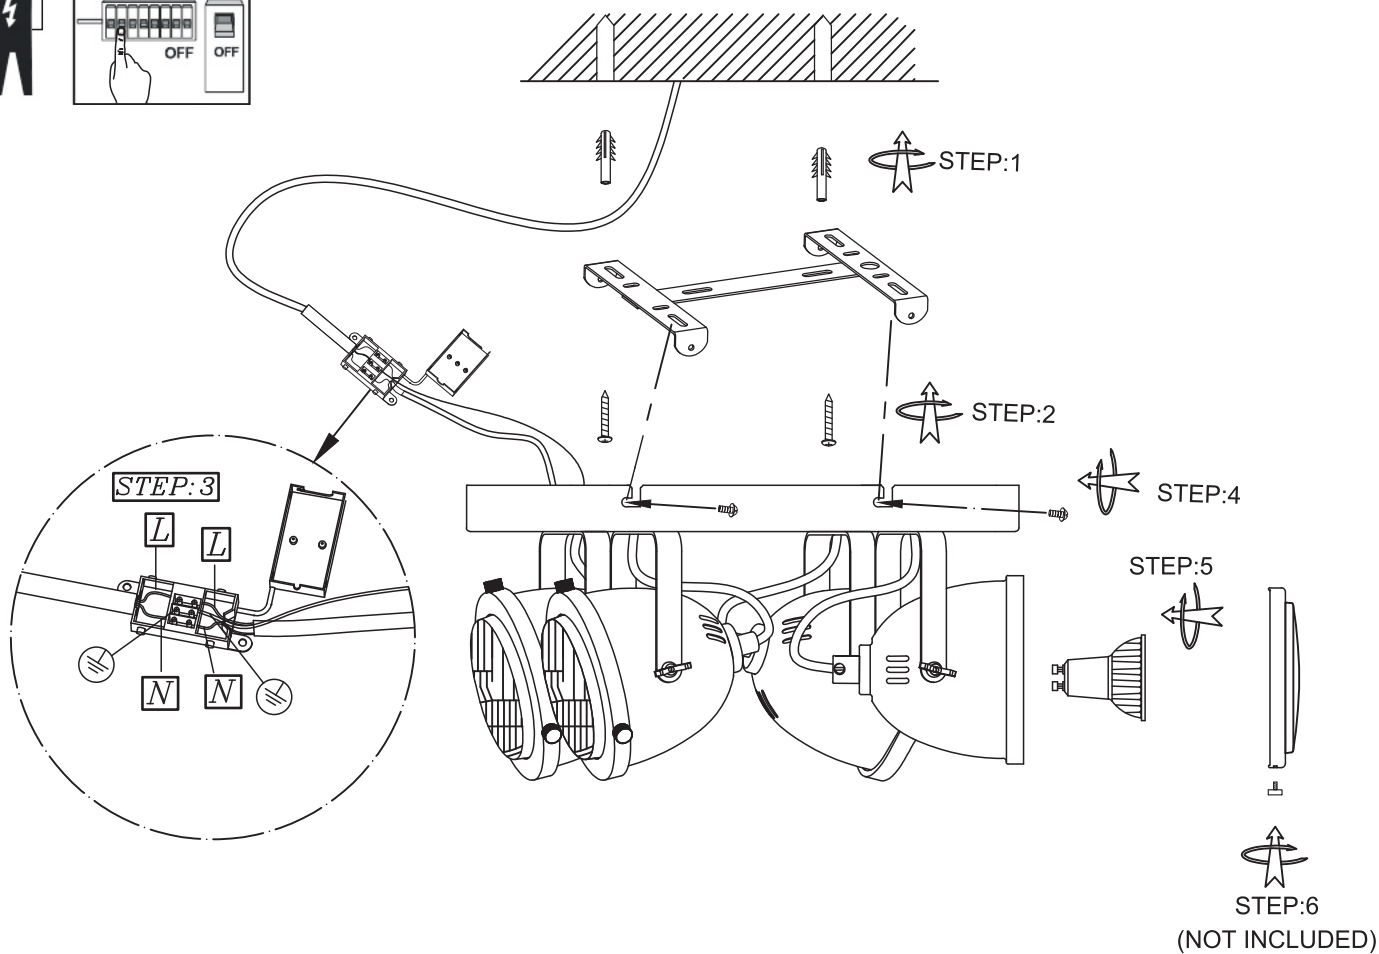

# INSTRUCTION MANUAL

Emado SL 4 Black  
105755

Overall size:

**FittinQ B.V.**

Smaragdweg 52, 5527 LB Hapert, The Netherlands  
www.qazqa.nl

QAZQA