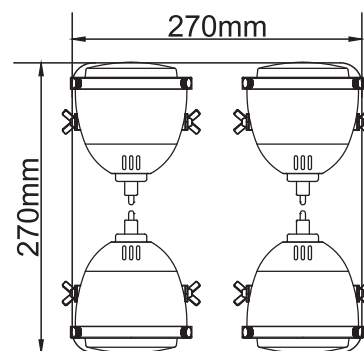

# INSTRUCTION MANUAL

Emado SL 4 Black  
105755

Overall size:

**FittinQ B.V.**

Smaragdweg 52, 5527 LB Hapert, The Netherlands  
www.qazqa.nl

QAZQA