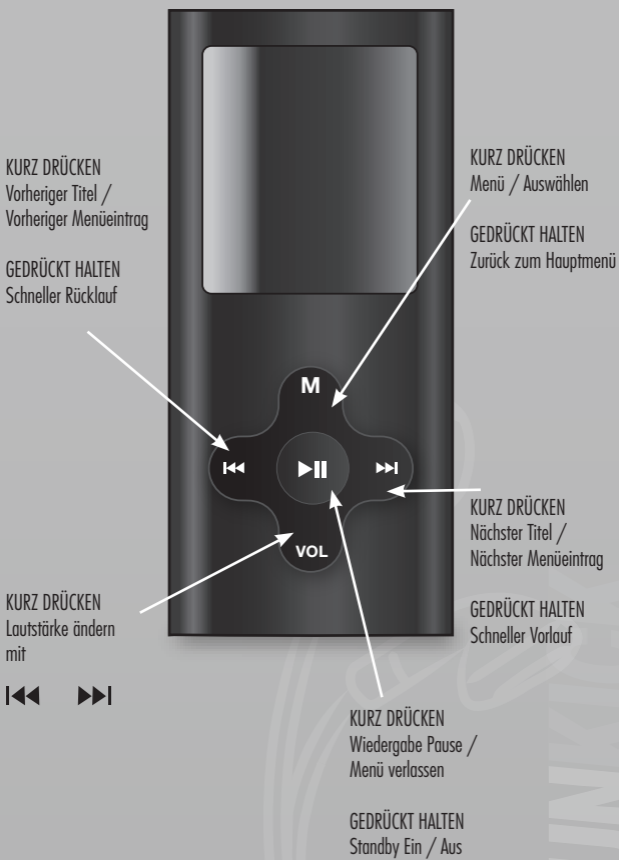

BACK / UP

EENMAAL DRUKKEN
Vorige track / vorige
menuoptie

LANG INDRUKKEN
Snel achteruitspoelen

EENMAAL DRUKKEN
Volume wijzigen met

EENMAAL DRUKKEN
Menu / selecteren

LANG INDRUKKEN
Terug naar hoofdmenu

EENMAAL DRUKKEN
Volgende track /
volgende menuoptie

LANG INDRUKKEN
Vooruitspoelen

EENMAAL DRUKKEN
Play / pauze / menu
afsluiten

LANG INDRUKKEN
Zacht aan / uit

SCHUDDEN

VOORUIT / OMLAAG

ACHTERUIT / OMHOOG

SCHÜTTELN

NACH VORN / NACH UNTEN

NACH HINTEN / NACH OBEN

SECOUEZ

AVANT/BAS

ARRIÈRE/HAUT

PULSAR UNA VEZ
Pista anterior /
Elemento de menú
anterior

MANTENER PULSADO
Retroceso rápido

PULSAR UNA VEZ
Cambiar volumen con

PULSAR UNA VEZ
Menú / Seleccionar