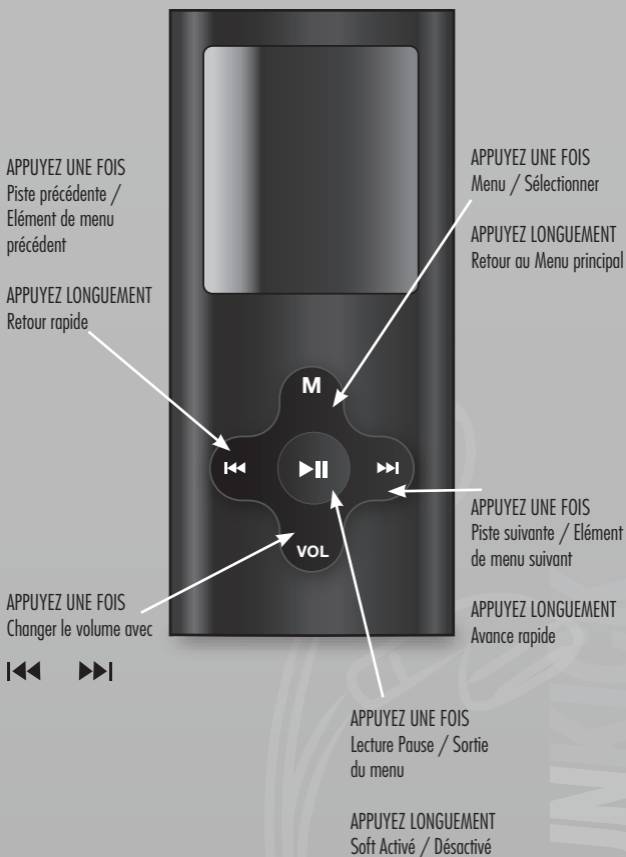

BACK / UP

EENMAAL DRUKKEN
Vorige track / vorige
menuoptie

LANG INDRUKKEN
Snel achteruitspoelen

EENMAAL DRUKKEN
Volume wijzigen met

EENMAAL DRUKKEN
Menu / selecteren

LANG INDRUKKEN
Terug naar hoofdmenu

EENMAAL DRUKKEN
Volgende track /
volgende menuoptie

LANG INDRUKKEN
Vooruitspoelen

EENMAAL DRUKKEN
Play / pauze / menu
afsluiten

LANG INDRUKKEN
Zacht aan / uit

SCHUDDEN

VOORUIT / OMLAAG

ACHTERUIT / OMHOOG

SCHÜTTELN

NACH VORN / NACH UNTEN

NACH HINTEN / NACH OBEN

SECOUEZ

AVANT/BAS

ARRIÈRE/HAUT

PULSAR UNA VEZ
Pista anterior /
Elemento de menú
anterior

MANTENER PULSADO
Retroceso rápido

PULSAR UNA VEZ
Cambiar volumen con

PULSAR UNA VEZ
Menú / Seleccionar