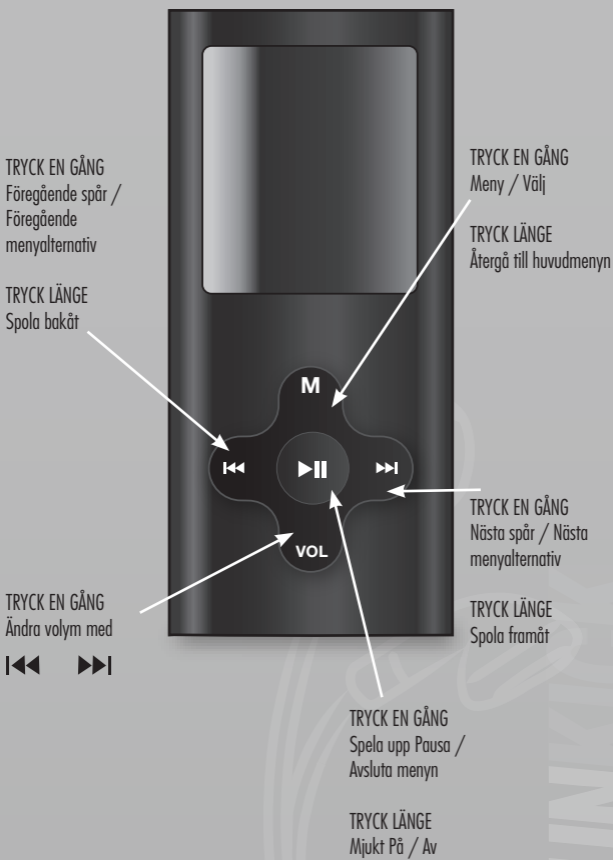

DLHŠIE STLAČENIE
Prepnutie do / z
pohotovostného
režimu

ZATRASENIE

DOPREDU/DOLE

DOZADU/HORE

TRYK EEN GANG
Førrige spor / førrige
menupunkt

TRYK PÅ LANG
Hurtigt baglæns

TRYK EEN GANG
Skift lydstyrke med

TRYK EEN GANG
Menu / Valg

TRYK PÅ LANG
Returner til hovedmenu

TRYK EEN GANG
Næste spor / næste
menupunkt

TRYK PÅ LANG
Hurtigt fremad

TRYK EEN GANG
Afspil Pause / Afslut
menu

TRYK PÅ LANG
Knap til / fra

RYST

FREMAD / NED

TILBAGE / OP