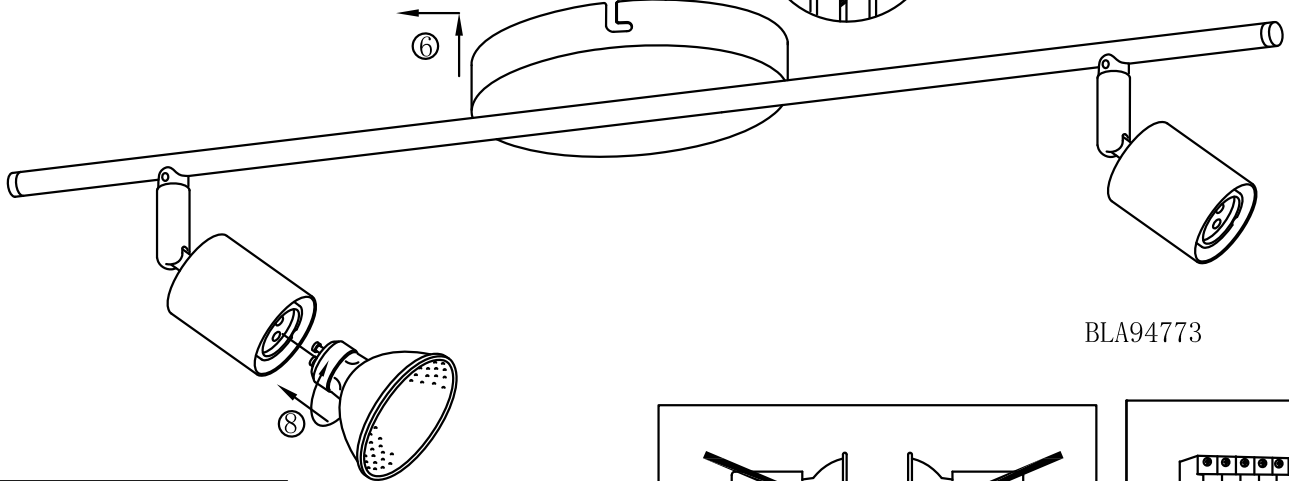

B**A**

BLA94773

**C**

A5印刷

 东莞东进照明有限公司		名称		布兹-LED两头射灯	
绘图	李国利			货号	94773
校对				通用 货号	
审核		版次	V: 1.0		
批准		日期	20150327		
Approved by Eglo					