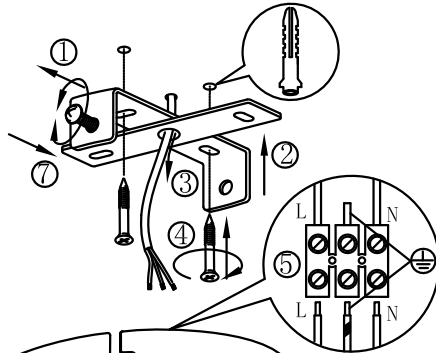

B**A**

BLA94773

**C**

A5印刷

 东莞东进照明有限公司		名称		布兹-LED两头射灯	
绘图	李国利			货号	94773
校对				通用 货号	
审核		版次	V: 1.0		
批准		日期	20150327		
Approved by Eglo					