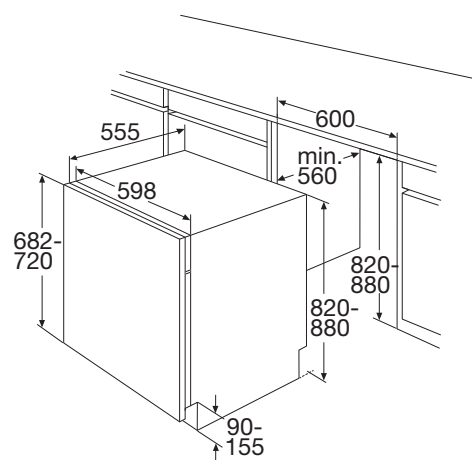

- ✓ inbouwmaten (hxbxd) 820/880 x 600 x 560 mm
- ✓ aansluitwaarde 2,10 kW
- ✓ energieverbruik* 1,02 kWh
- ✓ waterverbruik* 11 liter
- ✓ geluidsniveau 49 dB(A)
- ✓ energieklassen* A+

* geldt voor het gedeclareerde standaardprogramma