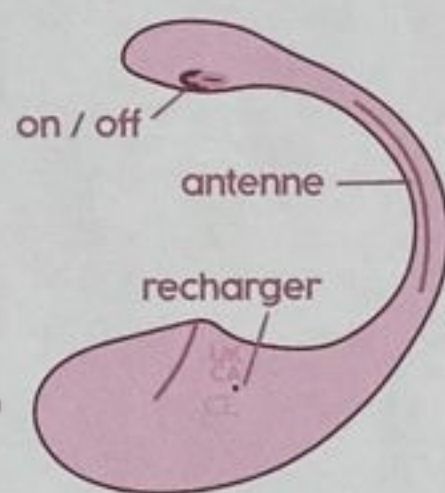

LE CRUSH

Scoprite il sextoy connesso più avanzato del mercato. Con un morbido silicone di grado medico, un motore affidabile e ultra potente e numerose modalità di vibrazione e utilizzo, Le Crush sarà il compagno segreto delle vostre fantasie e dei vostri desideri più profondi. Grazie a una semplicissima applicazione mobile multilingue, sviluppata in Francia, questo uovo vibrante vi permetterà di fare giochi sconci anche a migliaia di chilometri di distanza. La sua forma adattata permette di sentire le vibrazioni nelle zone più sensibili come il punto G e il clitoride. L'applicazione mobile è semplice, veloce e sviluppata in Francia. Ricaricabile tramite cavo USB (incluso). 5 anni di garanzia.

RÉSISTE
À L'EAU
WATERPROOF

SILENCIEUX
QUIET 30-40 dB

SILICONE
MEDICAL
MEDICAL
SILICONE

USB
RECHARGEABLE
CHARGING
USB

I MANUAL MODE

Appuyez sur le bouton ON/OFF et maintenez-le enfoncé pendant 3 à 5 secondes pour allumer ou éteindre l'appareil, et appuyez sur le bouton ON/OFF pour changer de mode après la mise en marche de l'appareil.

Press & hold ON/OFF button for 3-5 seconds on or turn OFF the device & then press the ON/OFF button to switch modes after device turn on.

I SPECIFICATIONS

Nom/Name	Le Crush
Matière/Material	Food-grade Silicone
Taille/Size	180 mm X 35,8 mm X 35,2 mm
Poids/Weight	70 gr
Batterie/Battery	Li-ion Rechargeable
Voltage	3.7 V
Autonomie/Use Time	120 mn
Charge/Charging Time	90 mn