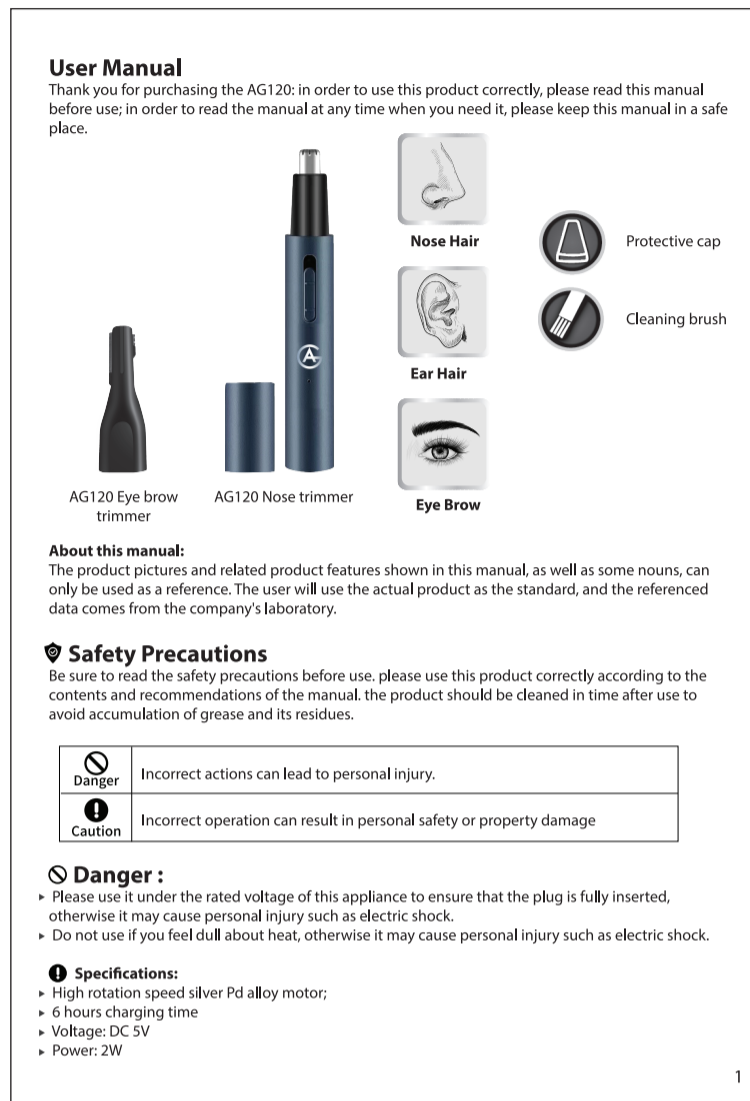

# 100 x 145 mm