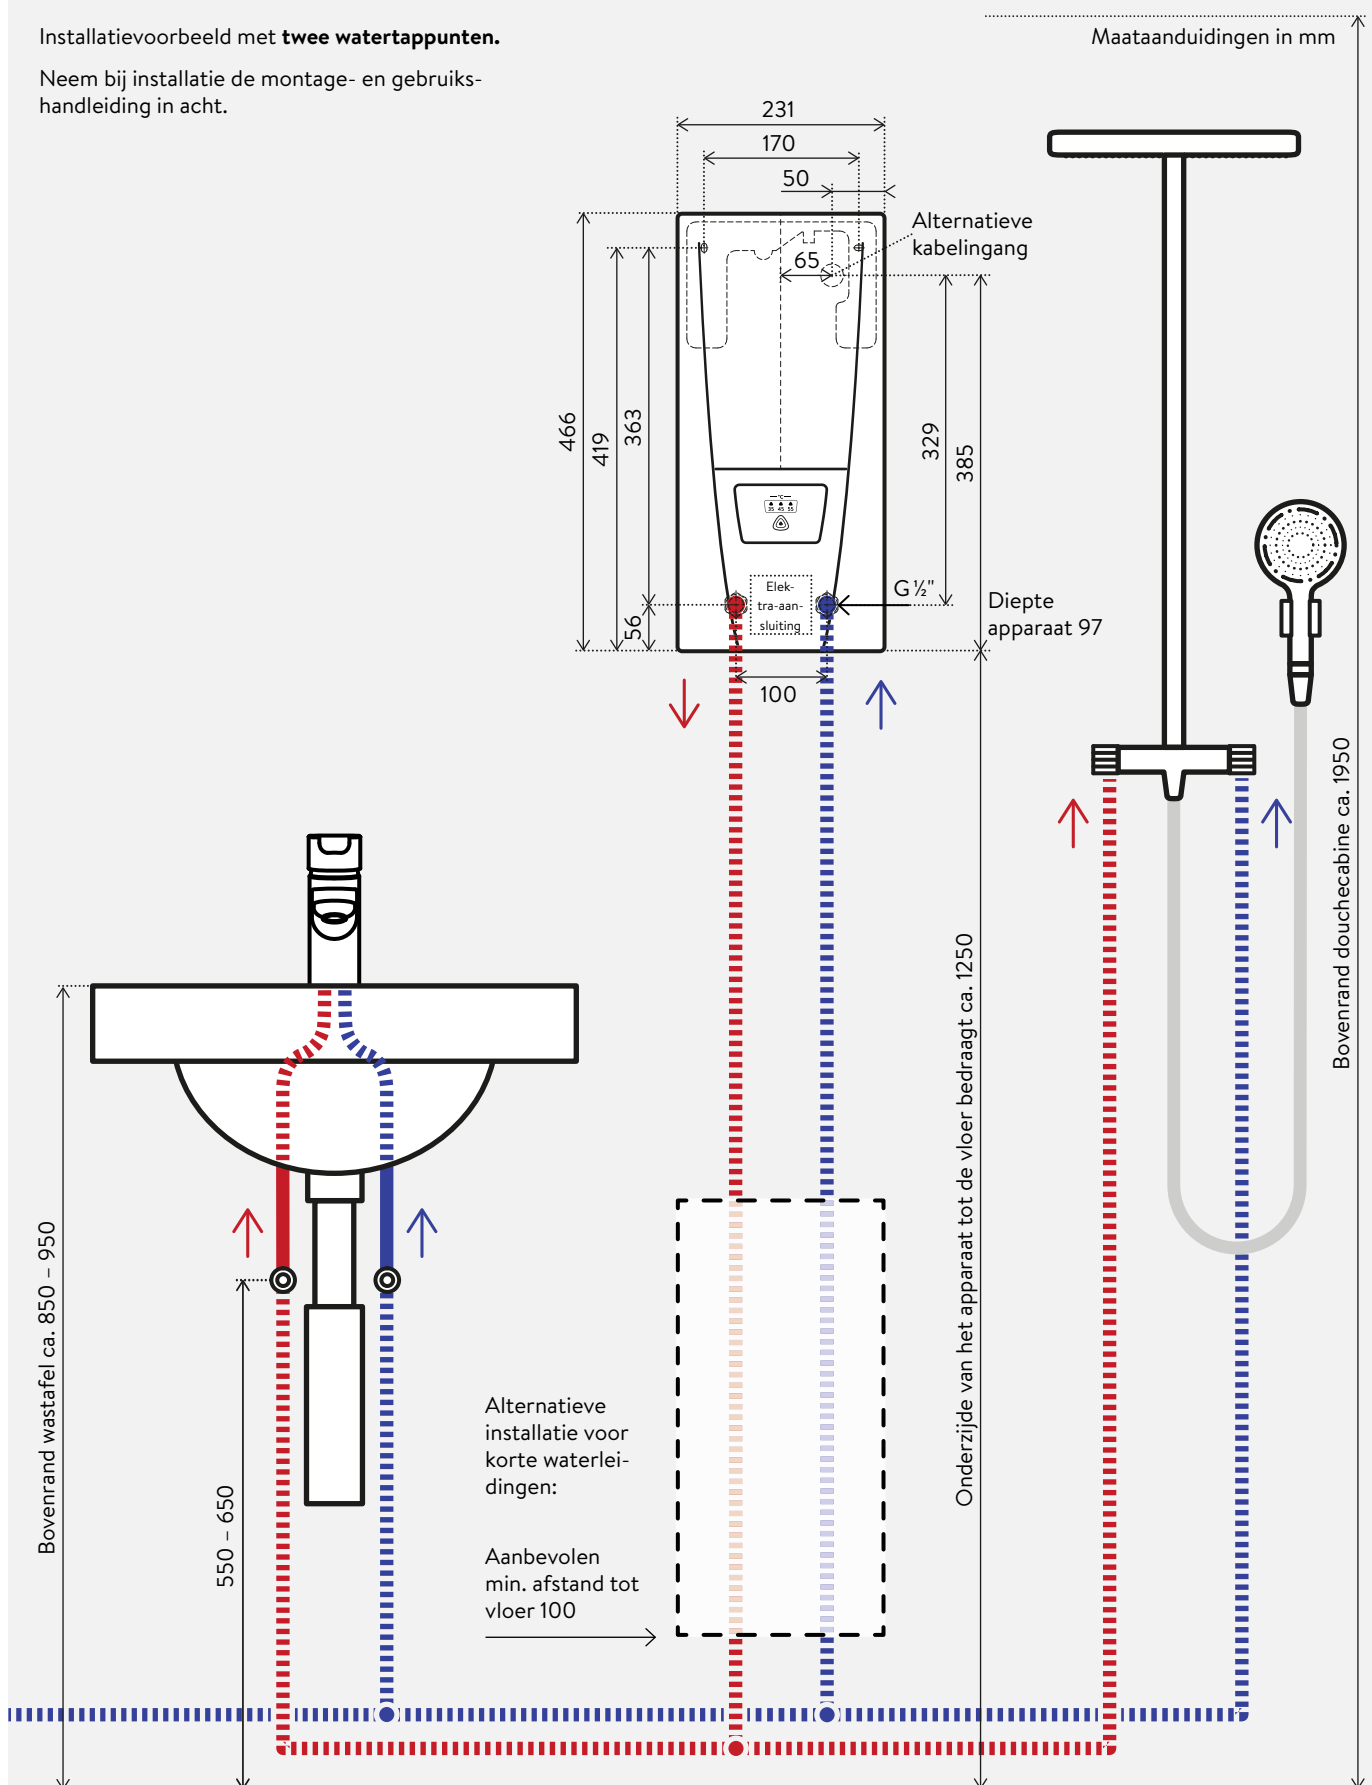

1) Temperatuur verhogen van bijv. 12°C tot 40°C 2) Mengwater 3) Doorstroom beperkt voor optimale temperatuurverhoging

Beschrijving

- > Elektronisch geregelde doorstroomverwarmer met eenvoudig bedieningsconcept.
- > Eéntoetsbediening voor het snel en eenvoudig instellen van de temperatuur in drie stappen: 35 °C, 45 °C en 55 °C
- > Temperatuurstabiel tot aan het maximale vermogen. TWIN TEMPERATURE Control TTC[®] zorgt voor op de graad nauwkeurige temperatuurregeling, ook bij schommelingen in de waterdruk.
- > Aantrekkelijk design met zeer platte montage
- > Blankdraad verwarmingssysteem IES[®] zorgt voor een langere levensduur, minder verkalking en is efficiënt en onderhoudsvriendelijk
- > Elektronisch beveiligingssysteem met luchtbelherkenning, temperatuur- en drukafslag
- > Probleemloze montage dankzij vrij toegankelijke montageruimte en variabele aansluitmogelijkheden.

Comfortabel bedieningspaneel

Drie gekleurde LED's

Temperatuurkeuzetoets

Bedieningspaneel voor temperatuurkeuze. Via de toetsen kan steeds één stap hogere temperatuur worden geselecteerd (35 °C, 45 °C of 55 °C).

Montageframe RDX voor meer ruimte (optioneel)

Zo nodig is als toebehoren het universele montageframe RDX verkrijgbaar, waarmee de elektra op de gewenste plaats achter het apparaat kan worden aangesloten.

RDX: Art.nr. 3200-34100

Leidingenset UDX, Montagetoehoren (optioneel)

Leidingenset voor de onderbouwinstallatie met wateraansluitingen opbouw G $\frac{3}{8}$ -inch boven (montageframe RDX vereist).

UDX: Art.nr. 3200-34110