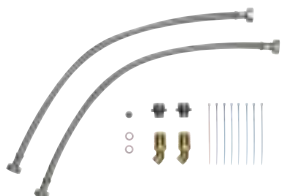

Leidingenset UDX, Montagetoehoren (optioneel)

Leidingenset voor de onderbouwinstallatie met wateraansluitingen opbouw G $\frac{3}{8}$ -inch boven (montageframe RDX vereist).

UDX: Art.nr. 3200-34110