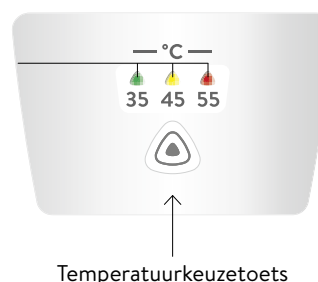

1) Temperatuur verhogen van bijv. 12°C tot 40°C 2) Mengwater 3) Doorstroom beperkt voor optimale temperatuurverhoging

Beschrijving

- > Elektronisch geregelde doorstroomverwarmer met eenvoudig bedieningsconcept.
- > Eéntoetsbediening voor het snel en eenvoudig instellen van de temperatuur in drie stappen: 35 °C, 45 °C en 55 °C
- > Temperatuurstabiel tot aan het maximale vermogen. TWIN TEMPERATURE Control TTC® zorgt voor op de graad nauwkeurige temperatuurregeling, ook bij schommelingen in de waterdruk.
- > Aantrekkelijk design met zeer platte montage
- > Blankdraad verwarmingssysteem IES® zorgt voor een langere levensduur, minder verkalking en is efficiënt en onderhoudsvriendelijk
- > Elektronisch beveiligingssysteem met luchtbelherkenning, temperatuur- en drukafslag
- > Probleemloze montage dankzij vrij toegankelijke montageruimte en variabele aansluitmogelijkheden.

Comfortabel bedieningspaneel

Drie gekleurde LED's

Temperatuurkeuzetoets

Bedieningspaneel voor temperatuurkeuze. Via de toetsen kan steeds één stap hogere temperatuur worden geselecteerd (35 °C, 45 °C of 55 °C).