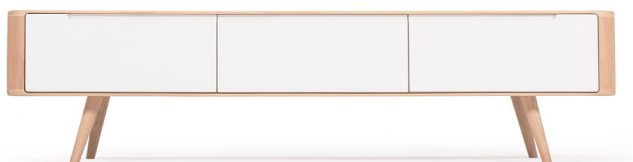

Ena lowboard 180 x 55

Body Solid oak, Fronts MDF

Version: 7-1-2022

Basic info

Design Salih Teskeredžić

Product size W: 180, D: 55, H: 45

Packaging W: 187, D: 59, H: 28

Volume 0,31 m³

Net weight 41,4 kg

Gross weight 45,9 kg

Item no. 158

Assembly 15 min / 2 persons

Internal storage	Width	Depth	Height
D-L	50	42	15
C	54	52	21
D-R	50	42	15
CH-RC	Ø6		

Ena lowboard 225 x 42

Body Solid oak, Fronts MDF