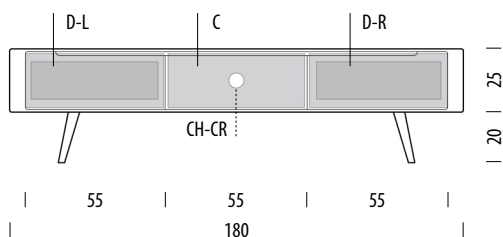

Product size W: 180, D: 42, H: 45

Packaging W: 187, D: 46, H: 28

Volume 0,24 m³

Net weight 32,5 kg

Gross weight 36,6 kg

Item no. 153

Assembly 15 min / 2 persons

Internal storage	Width	Depth	Height
D-L	50	32	15
C	54	39	21
D-R	50	32	15
CH-RC	Ø6		

Ena lowboard 180 x 55

Body Solid oak, Fronts MDF

Version: 7-1-2022

Basic info

Design Salih Teskeredžić

Product size W: 180, D: 55, H: 45

Packaging W: 187, D: 59, H: 28

Volume 0,31 m³

Net weight 41,4 kg

Gross weight 45,9 kg

Item no. 158

Assembly 15 min / 2 persons

Internal storage	Width	Depth	Height
D-L	50	42	15
C	54	52	21
D-R	50	42	15
CH-RC	Ø6		

Ena lowboard 225 x 42

Body Solid oak, Fronts MDF

Basic info

Design Salih Teskeredžić

Product size W: 225, D: 42, H: 45

Packaging W: 232, D: 46, H: 28

Volume 0,30 m³

Net weight 40 kg

Gross weight 44,4 kg

Item no. 154