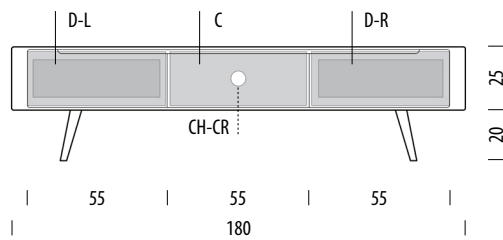

Version: 7-1-2022

Basic info

Design Salih Teskeredžić

Product size W: 135, D: 55, H: 45

Packaging W: 142, D: 59, H: 28

Volume 0,23 m³

Net weight 33,5 kg

Gross weight 36,6 kg

Item no. 157

Assembly 15 min / 2 persons

Internal storage	Width	Depth	Height
D-L	35	42	15
C	39	52	21
D-R	35	42	15
CH-RC	Ø6		

Ena lowboard 180 x 42

Body Solid oak, Fronts MDF

Version: 7-1-2022

Basic info

Design Salih Teskeredžić

Product size W: 180, D: 42, H: 45

Packaging W: 187, D: 46, H: 28

Volume 0,24 m³

Net weight 32,5 kg

Gross weight 36,6 kg

Item no. 153

Assembly 15 min / 2 persons

Internal storage	Width	Depth	Height
D-L	50	32	15
C	54	39	21
D-R	50	32	15
CH-RC	Ø6		

Ena lowboard 180 x 55

Body Solid oak, Fronts MDF

Version: 7-1-2022

Basic info

Design Salih Teskeredžić

Product size W: 180, D: 55, H: 45

Packaging W: 187, D: 59, H: 28

Volume 0,31 m³