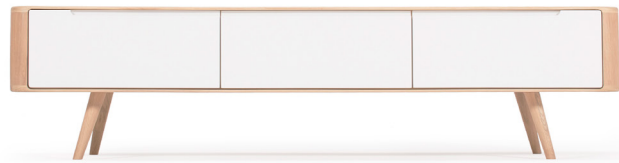

Ena lowboard 180 x 42

Body Solid oak, Fronts MDF

Version: 7-1-2022

Basic info

Design Salih Teskeredžić

Product size W: 180, D: 42, H: 45

Packaging W: 187, D: 46, H: 28

Volume 0,24 m³

Net weight 32,5 kg

Gross weight 36,6 kg

Item no. 153

Assembly 15 min / 2 persons

Internal storage	Width	Depth	Height
D-L	50	32	15
C	54	39	21
D-R	50	32	15
CH-RC	Ø6