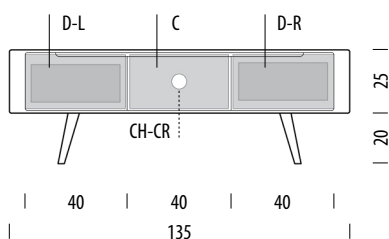

Ena lowboard 135 x 42

Body Solid oak, Fronts MDF

Version: 7-1-2022

Basic info

Design Salih Teskeredžić

Product size W: 135, D: 42, H: 45

Packaging W: 142, D: 46, H: 28

Volume 0,18 m³

Net weight 26,3 kg

Gross weight 28,9 kg

Item no. 152

Assembly 15 min / 2 persons

Internal storage	Width	Depth	Height
D-L	35	32	15
C	39	39	21
D-R	35	32	15
CH-RC	Ø6		

Ena lowboard 135 x 55

Body Solid oak, Fronts MDF

Version: 7-1-2022

Basic info

Design Salih Teskeredžić

Product size W: 135, D: 55, H: 45

Packaging W: 142, D: 59, H: 28

Volume 0,23 m³

Net weight 33,5 kg

Gross weight 36,6 kg

Product size W: 180, D: 42, H: 45

Packaging W: 187, D: 46, H: 28

Volume 0,24 m³

Net weight 32,5 kg

Gross weight 36,6 kg

Item no. 153

Assembly 15 min / 2 persons

Internal storage	Width	Depth	Height
D-L	50	32	15
C	54	39	21
D-R	50	32	15
CH-RC	Ø6		