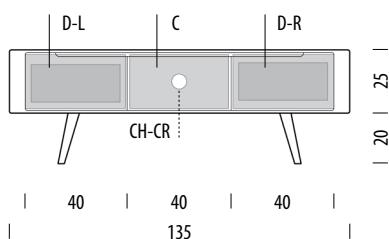

Net weight 26,3 kg

Gross weight 28,9 kg

Item no. 152

Assembly 15 min / 2 persons

Internal storage	Width	Depth	Height
D-L	35	32	15
C	39	39	21
D-R	35	32	15
CH-RC	Ø6		

Ena lowboard 135 x 55

Body Solid oak, Fronts MDF

Version: 7-1-2022

Basic info

Design Salih Teskeredžić

Product size W: 135, D: 55, H: 45

Packaging W: 142, D: 59, H: 28

Volume 0,23 m³

Net weight 33,5 kg

Gross weight 36,6 kg

Item no. 157

Assembly 15 min / 2 persons

Internal storage	Width	Depth	Height
D-L	35	42	15
C	39	52	21
D-R	35	42	15
CH-RC	Ø6		

Ena lowboard 180 x 42

Body Solid oak, Fronts MDF

Version: 7-1-2022

Basic info

Design Salih Teskeredžić

Product size W: 180, D: 42, H: 45

Packaging W: 187, D: 46, H: 28

Volume 0,24 m³

Net weight 32,5 kg

Gross weight 36,6 kg

Item no. 153

Assembly 15 min / 2 persons

Internal storage	Width	Depth	Height
D-L	50	32	15
C	54	39	21
D-R	50	32	15
CH-RC	Ø6		