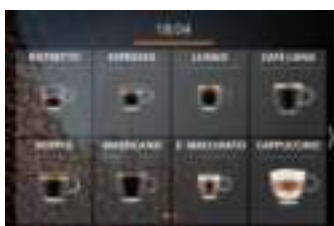

Heerlijke koffie en koffie met melk dranken

Personaliseer gemakkelijk 15 dranken en zet deze heerlijke dranken met het nieuw geïntegreerd OTC-systeem voor heerlijke cappuccino, latte macchiato en meer - allemaal met perfect schuim.