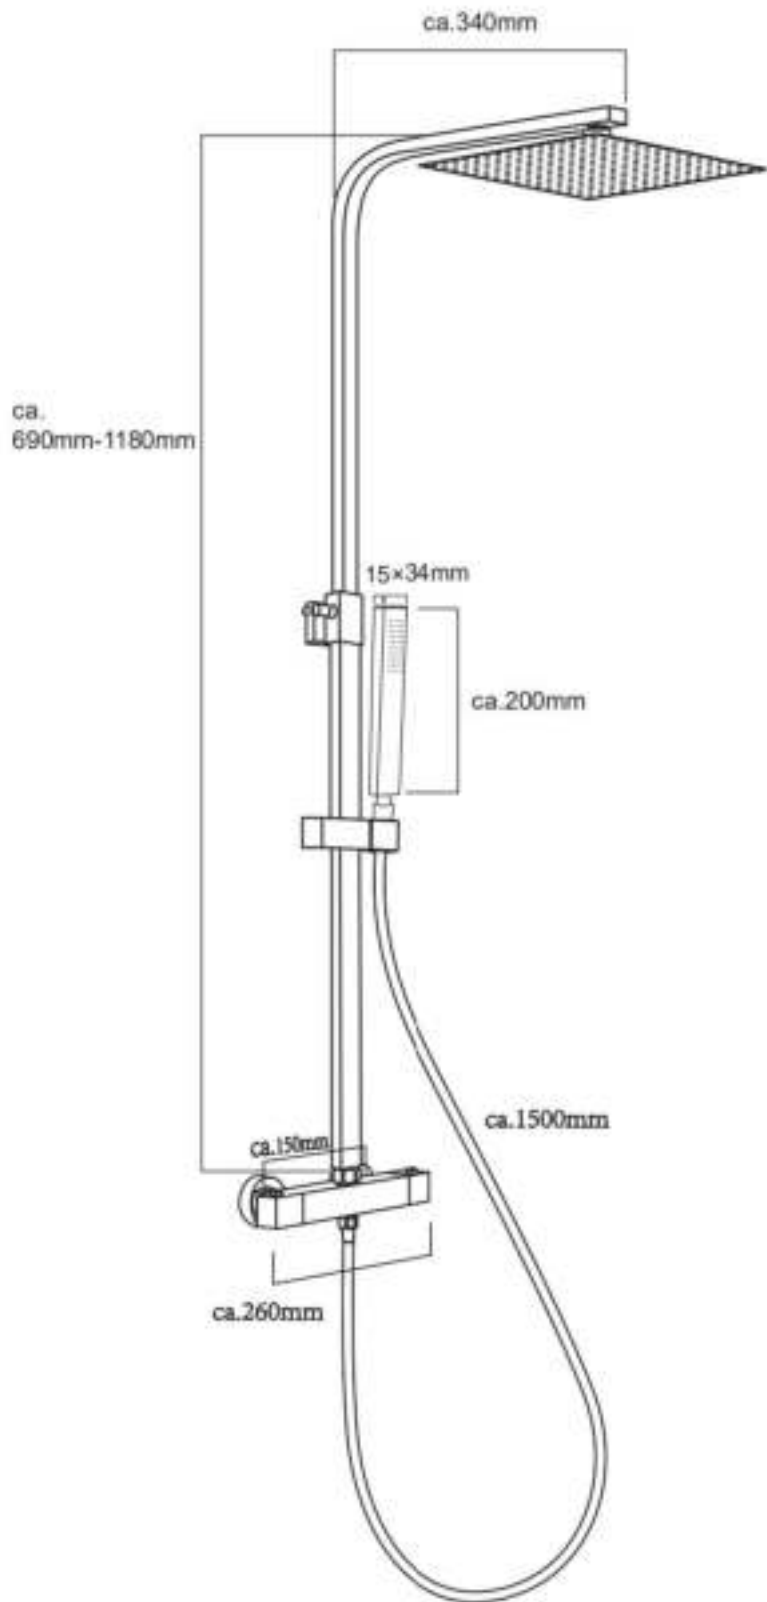

VIIDAKO
SANITAIR