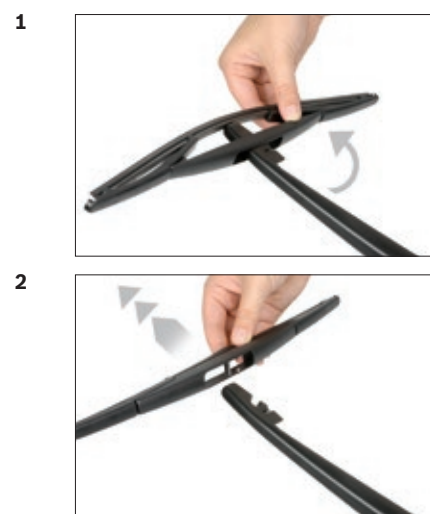

KWBA012

BOSCH

de Schnittstelle
en Interface
fr Connexion
es La conexión

de Montage
en Fit the new blade
fr Montage
es Montaje

de Demontage
en Remove the old blade
fr Démontage
es Desmontaje

Robert Bosch GmbH
Auf der Breit 4
76227 Karlsruhe
Germany