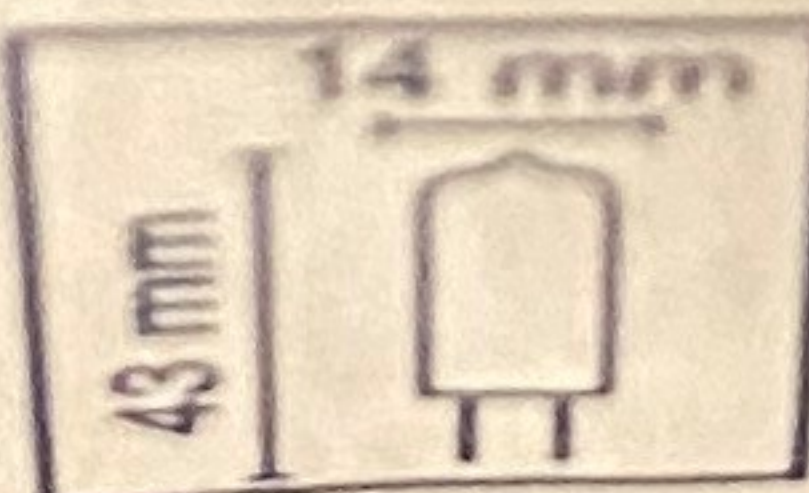

OSRAM

HALOPIN[®]
PRO

20W=25W

235 lm

2 years*

036

UV
FILTER

FCE