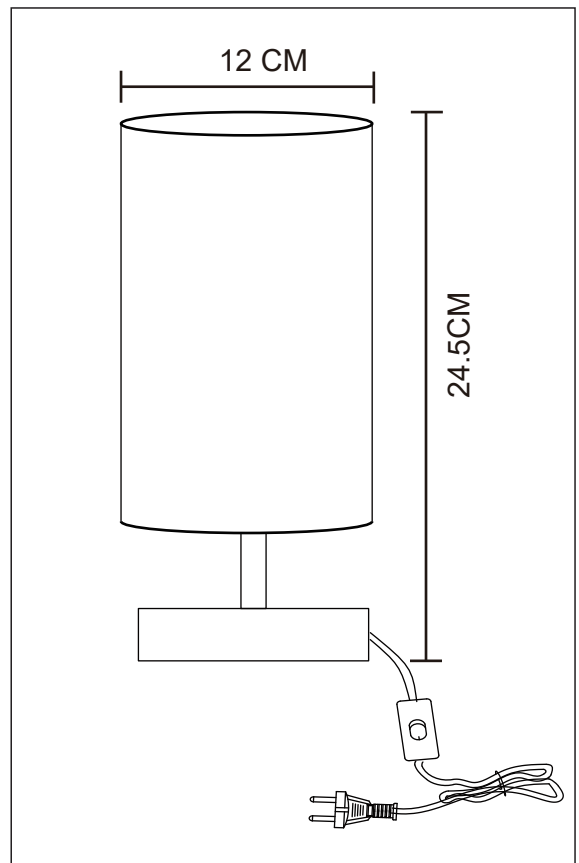

INSTRUCTION MANUAL

Milo TL 2 Round

91140/91141/91142/91143/91144

FittinQ B.V.

Smaragdweg 52, 5527 LB Hapert, The Netherlands
www.qazqa.nl

QAZQA