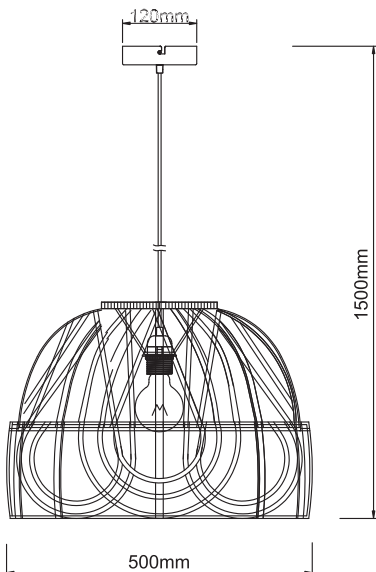

# INSTRUCTION MANUAL

Michelle HL 50 Brown  
104291

**FittinQ B.V.**

Smaragdweg 52, 5527 LB Hapert, The Netherlands  
www.qazqa.nl

QAZQA