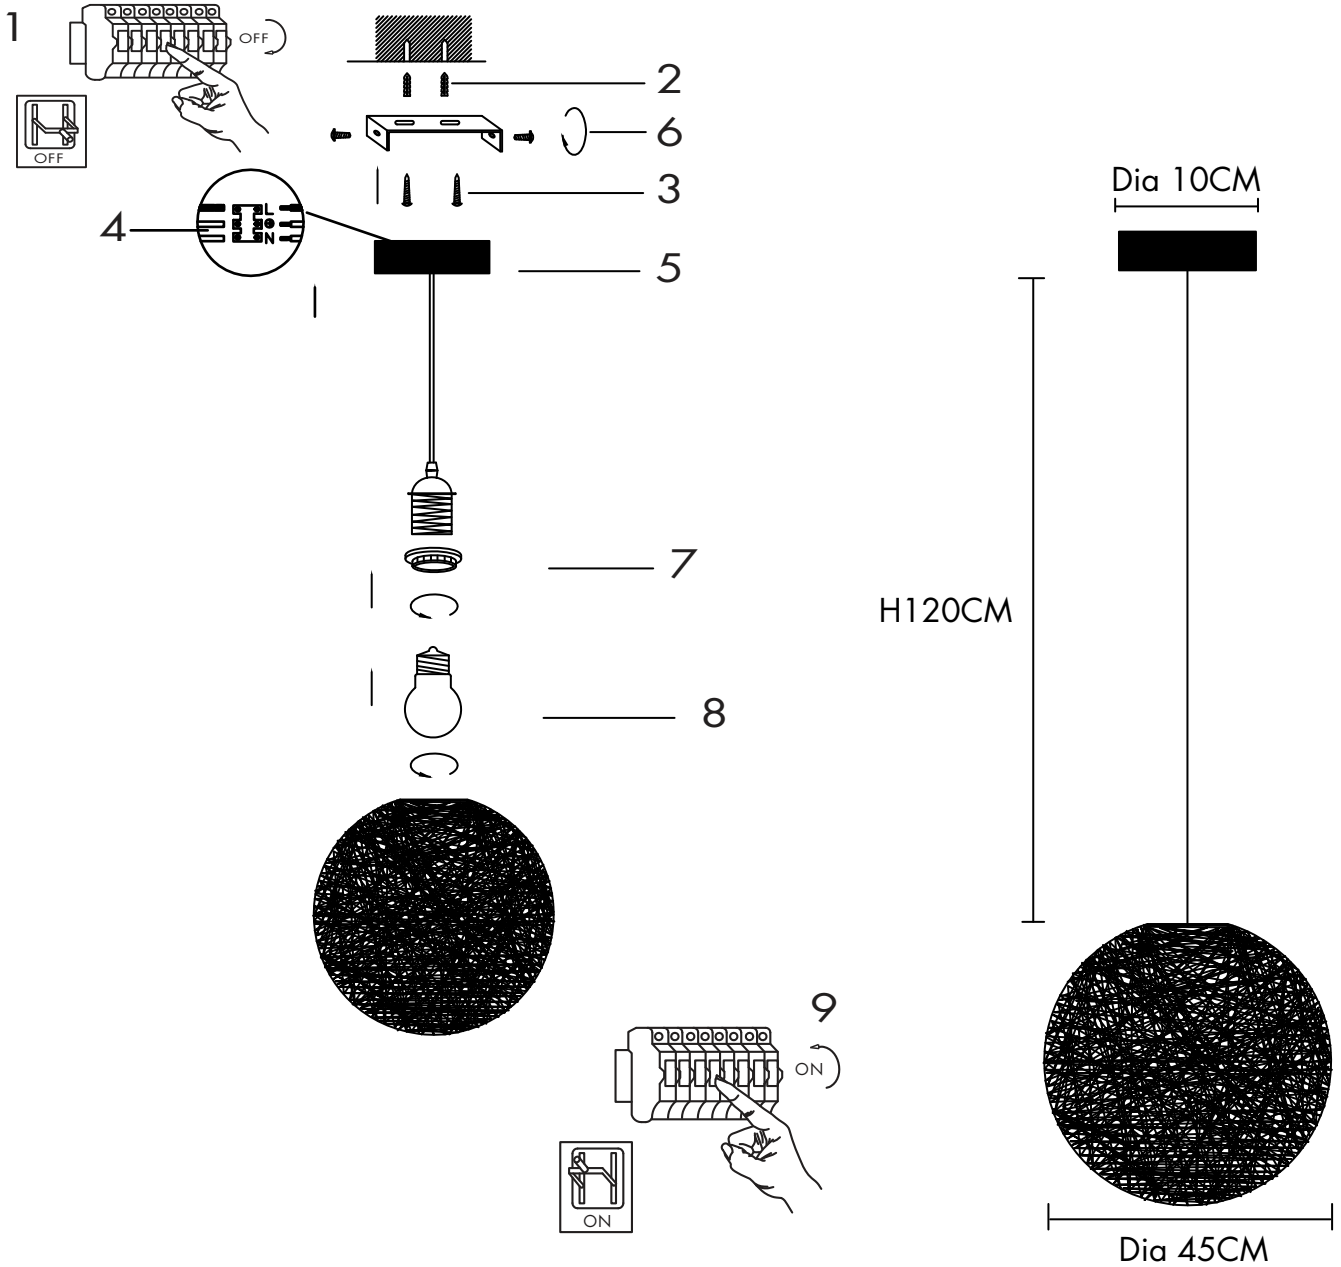

INSTRUCTION MANUAL

Corda HL 45
90892, 92966, 90893

FittinQ B.V.

Smaragdweg 52, 5527 LB Hapert, The Netherlands
www.qazqa.nl

QAZQA