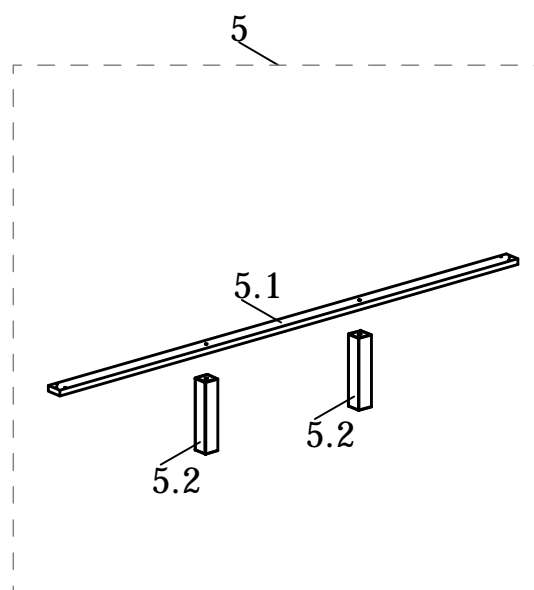

# bopita®

ASSEMBLY INSTRUCTION  
MONTAGE HANDLEIDING  
MONTAGE ANLEITUNG  
NOTICE DE MONTAGE  
MANUAL DE MONTAJE

UK	MODEL	: BOBBY
NL	TYPE	: SET SIDES 200 CM
D	COLOUR	: WHITE
F	ART.CODE	: 740176.11
ESP		

UK MODEL : BOBBY  
NL TYPE : BOTTOM SUPPORT SET LENGTH 200 CM  
D COLOUR : WHITE  
F ART.CODE : 750176.11  
ESP

Distributor:

BOPITA  
Energieweg 1  
6662 NS Elst  
The Netherlands

# bopita<sup>®</sup>

ASSEMBLY INSTRUCTION  
MONTAGE HANDLEIDING  
MONTAGE ANLEITUNG  
NOTICE DE MONTAGE  
MANUAL DE MONTAJE

UK  
NL  
D  
F  
ESP

MODEL : BOBBY  
TYPE : HEAD/FOOT END LOW 140 CM  
COLOUR : WHITE  
ART.CODE : 754175.11

# bopita®

ASSEMBLY INSTRUCTION  
MONTAGE HANDLEIDING  
MONTAGE ANLEITUNG  
NOTICE DE MONTAGE  
MANUAL DE MONTAJE

UK MODEL : BOBBY  
NL TYPE : BOTTOM SUPPORT SET WIDTH 140 CM  
D COLOUR : WHITE  
F ART.CODE : 776175.11  
ESP