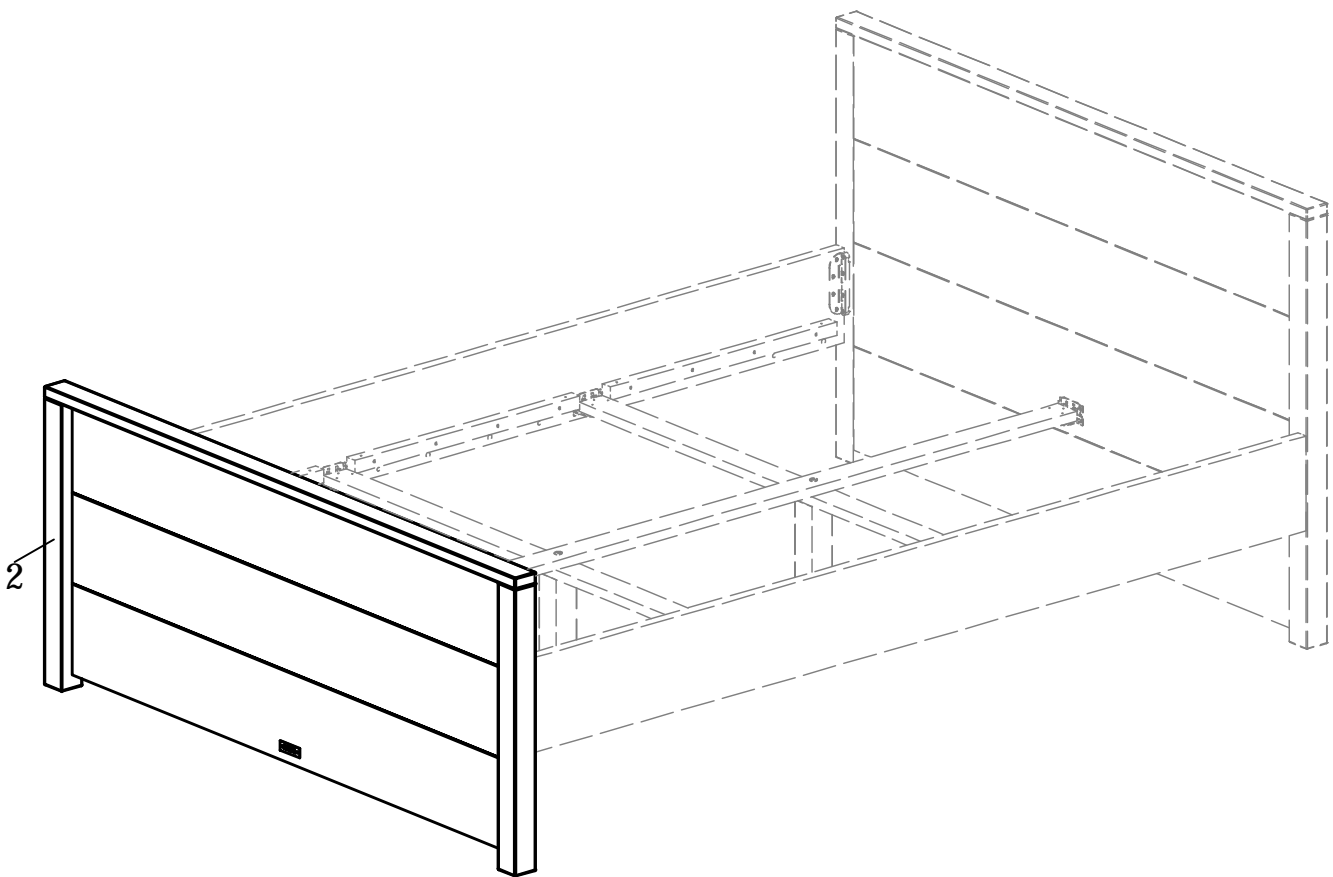

# bopita®

ASSEMBLY INSTRUCTION  
MONTAGE HANDLEIDING  
MONTAGE ANLEITUNG  
NOTICE DE MONTAGE  
MANUAL DE MONTAJE

UK	MODEL	: BOBBY
NL	TYPE	: SET SIDES 200 CM
D	COLOUR	: WHITE
F	ART.CODE	: 740176.11
ESP		

UK MODEL : BOBBY  
NL TYPE : BOTTOM SUPPORT SET LENGTH 200 CM  
D COLOUR : WHITE  
F ART.CODE : 750176.11  
ESP

Distributor:

BOPITA  
Energieweg 1  
6662 NS Elst  
The Netherlands

# bopita<sup>®</sup>

ASSEMBLY INSTRUCTION  
MONTAGE HANDLEIDING  
MONTAGE ANLEITUNG  
NOTICE DE MONTAGE  
MANUAL DE MONTAJE

UK  
NL  
D  
F  
ESP

MODEL : BOBBY  
TYPE : HEAD/FOOT END LOW 140 CM  
COLOUR : WHITE  
ART.CODE : 754175.11