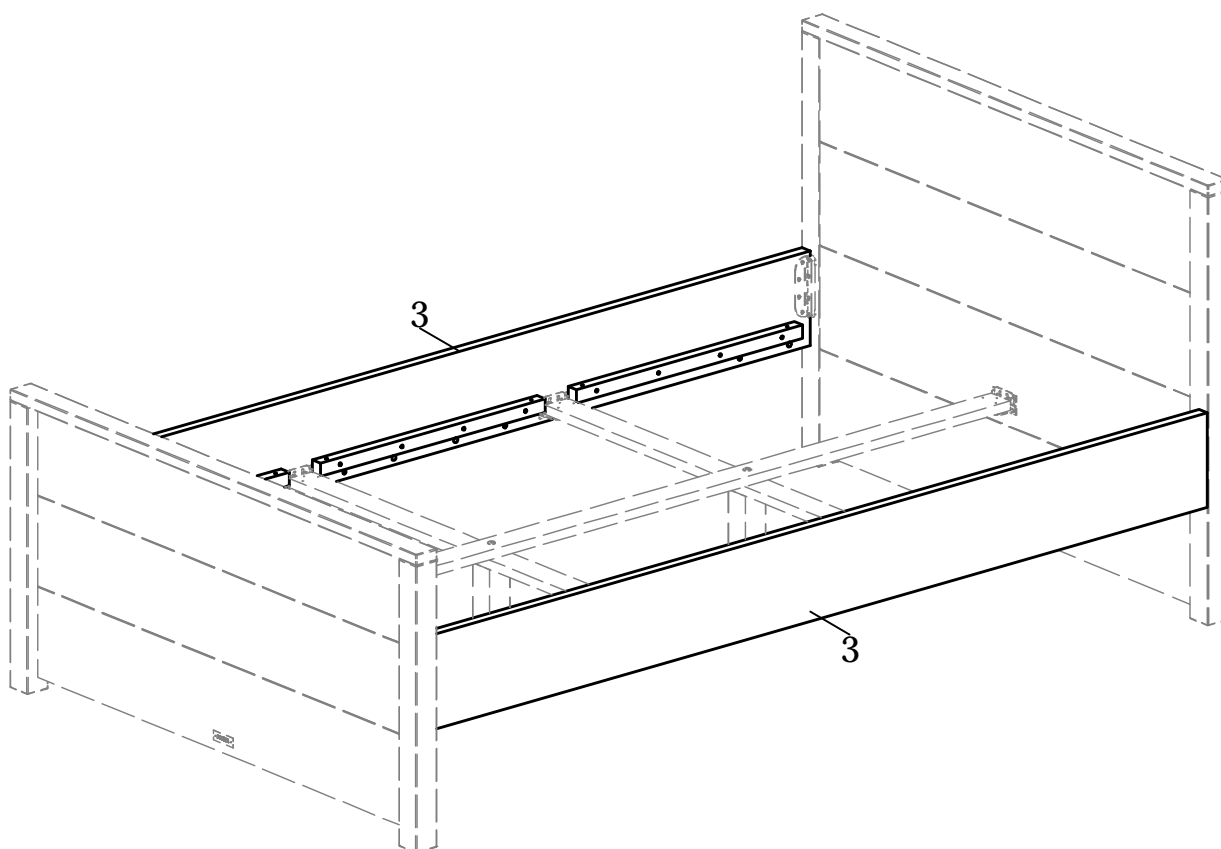

# bopita®

ASSEMBLY INSTRUCTION  
MONTAGE HANDLEIDING  
MONTAGE ANLEITUNG  
NOTICE DE MONTAGE  
MANUAL DE MONTAJE

UK	MODEL	: BOBBY
NL	TYPE	: SET SIDES 200 CM
D	COLOUR	: WHITE
F	ART.CODE	: 740176.11
ESP		

UK MODEL : BOBBY  
NL TYPE : BOTTOM SUPPORT SET LENGTH 200 CM  
D COLOUR : WHITE  
F ART.CODE : 750176.11  
ESP

Distributor:

BOPITA  
Energieweg 1  
6662 NS Elst  
The Netherlands

# bopita<sup>®</sup>

ASSEMBLY INSTRUCTION  
MONTAGE HANDLEIDING  
MONTAGE ANLEITUNG  
NOTICE DE MONTAGE  
MANUAL DE MONTAJE

UK  
NL  
D  
F  
ESP

MODEL : BOBBY  
TYPE : HEAD/FOOT END LOW 140 CM  
COLOUR : WHITE  
ART.CODE : 754175.11