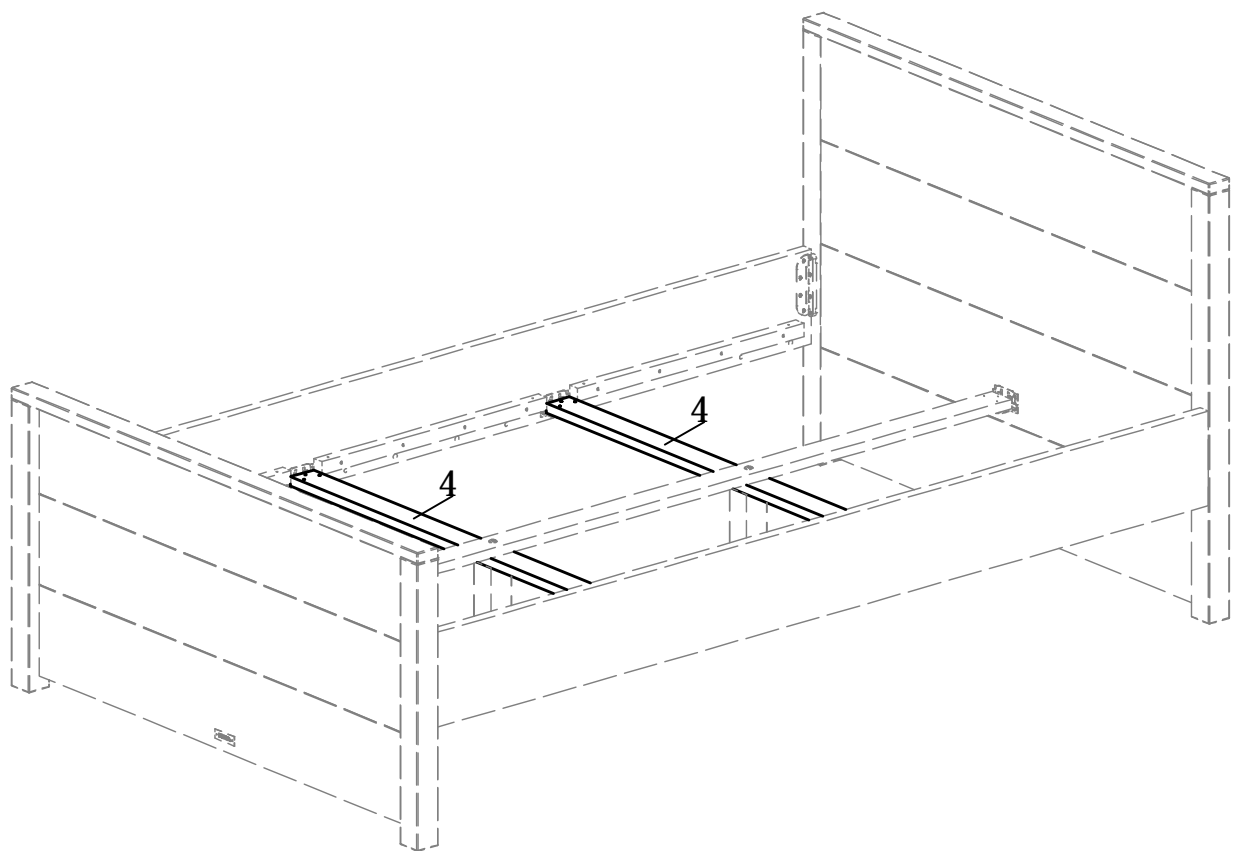

# bopita®

ASSEMBLY INSTRUCTION  
MONTAGE HANDLEIDING  
MONTAGE ANLEITUNG  
NOTICE DE MONTAGE  
MANUAL DE MONTAJE

UK MODEL : BOBBY  
NL TYPE : BOTTOM SUPPORT SET WIDTH 140 CM  
D COLOUR : WHITE  
F ART.CODE : 776175.11  
ESP