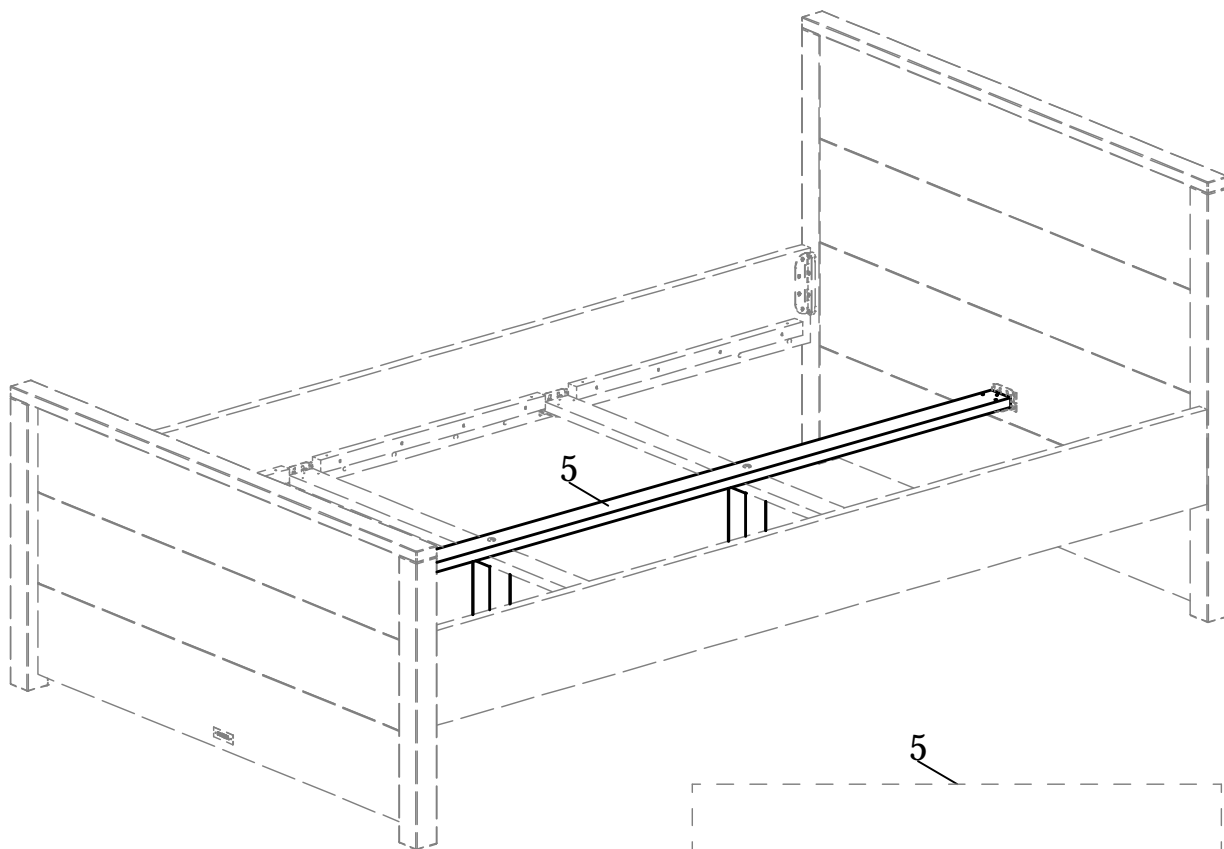

# bopita®

ASSEMBLY INSTRUCTION  
MONTAGE HANDLEIDING  
MONTAGE ANLEITUNG  
NOTICE DE MONTAGE  
MANUAL DE MONTAJE

UK	MODEL	: BOBBY
NL	TYPE	: SET SIDES 200 CM
D	COLOUR	: WHITE
F	ART.CODE	: 740176.11
ESP		

UK MODEL : BOBBY  
NL TYPE : BOTTOM SUPPORT SET LENGTH 200 CM  
D COLOUR : WHITE  
F ART.CODE : 750176.11  
ESP

Distributor:

BOPITA  
Energieweg 1  
6662 NS Elst  
The Netherlands

# bopita<sup>®</sup>

ASSEMBLY INSTRUCTION  
MONTAGE HANDLEIDING  
MONTAGE ANLEITUNG  
NOTICE DE MONTAGE  
MANUAL DE MONTAJE

UK  
NL  
D  
F  
ESP

MODEL : BOBBY  
TYPE : HEAD/FOOT END LOW 140 CM  
COLOUR : WHITE  
ART.CODE : 754175.11