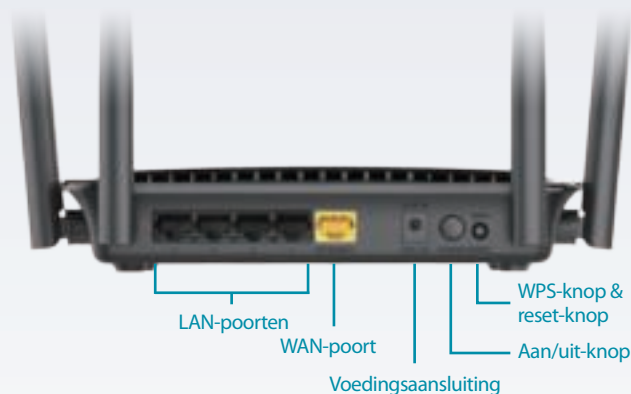

Eenvoudig in te stellen en te beveiligen

Het delen van uw internetverbinding hoeft geen ingewikkeld proces te zijn; open gewoon de internetbrowser en volg de eenvoudige stappen in de installatiewizard om te beginnen. U ook de gratis QRS (Quick Router Setup) app voor iOS of Android downloaden om het apparaat met uw smartphone of tablet, zonder gebruik van computer, in te stellen. Implementeer binnen een paar minuten draadloze WPA/WPA2-beveiliging met de installatiewizard voor draadloze netwerken, of gebruik Wi-Fi Protected Setup (WPS) om een veilige verbinding met nieuwe apparaten tot stand te brengen zonder instellingen of wachtwoorden te hoeven gebruiken. De ingebouwde firewall vereist geen instellingen en biedt bescherming tegen aanvallen vanaf internet, terwijl toegangsbeheerfuncties u in staat stellen om de toegang tot uw netwerk te beperken, zodat u meer controle hebt over de netwerkgebruikers.