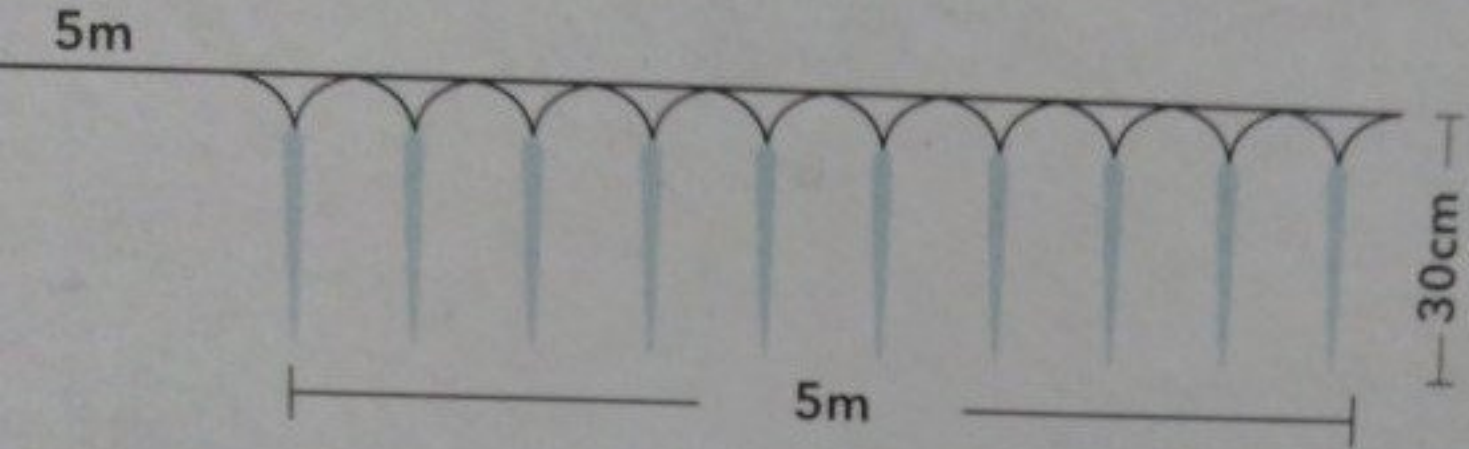

ged, the luminaire shall be destroyed. Do not connect the chain to the supply while  
are not replaceable.

Transformator - Transformateur  
Transformator - Transformer  
**IP44**

Input: 220-240V - 50 Hz  
Output: 5V  $\Rightarrow$  720mA - 3,6VA  
CBD - P.O.BOX 16  
1738 ZG - WAARLAND (NL)

on deze verlichtingsset kan niet worden vervangen. Wanneer het snoer beschadigd is, moet het snoer worden vervangen. Sluit het snoer niet aan op het stopcontact. Het snoer is niet te vervangen.