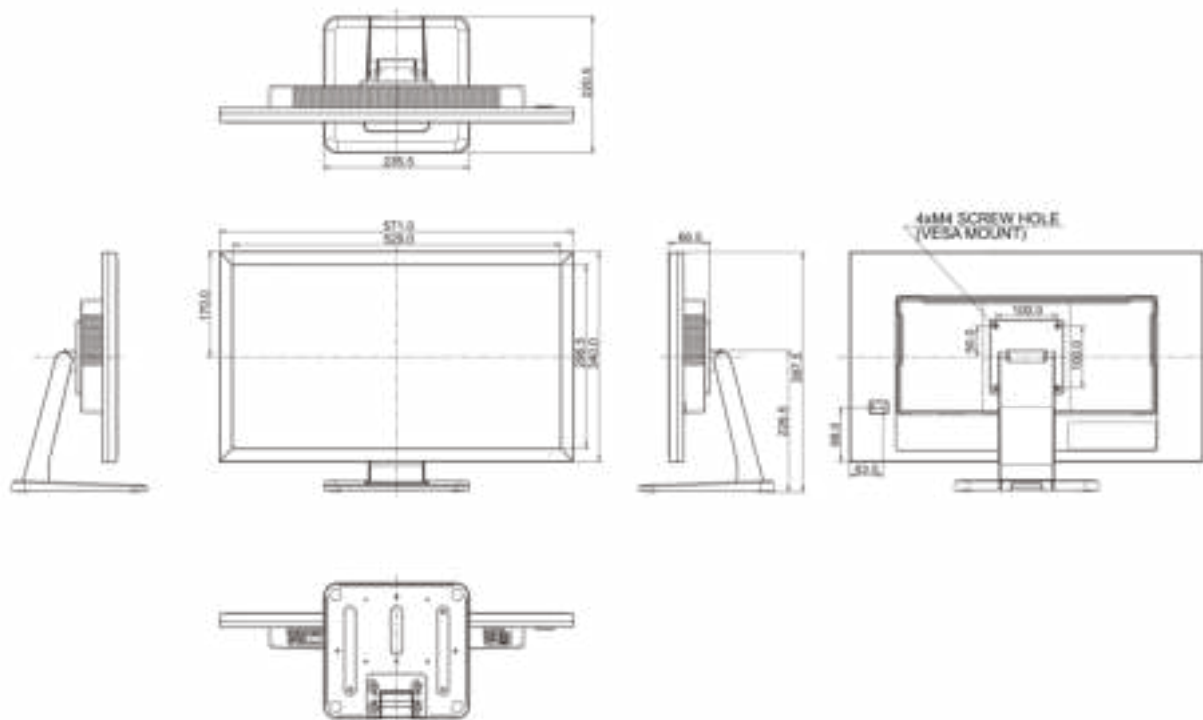

06 MECHANISME

Kantelhoek	95° omhoog; 25° omlaag
VESA montage	100 x 100mm

07 INBEGREPEN ACCESSOIRES

Kabels	Stroom, USB, HDMI
Handleiding	Quick guide handleiding, veiligheidsinstructies

08 POWER-MANAGEMENT

Voeding	intern
Stroomvoorziening	AC 100 - 240V, 50/60Hz
Energieverbruik	18W typisch, 0.5W stand by, 0.3W uit modus

Product afmetingen B x H x D	571 x 391 x 220.5mm
Doos afmetingen B x H x D	645 x 190 x 490mm
Gewicht (zonder doos)	6kg
EAN code	4948570118151

Alle handelsmerken zijn geregistreerd. Gegevens onder voorbehoud van zetfouten. Specificaties kunnen vooraf en zonder opgave van reden gewijzigd worden. Alle LCD-panels vallen onder ISO-9241-307:2008 inzake pixelfouten.