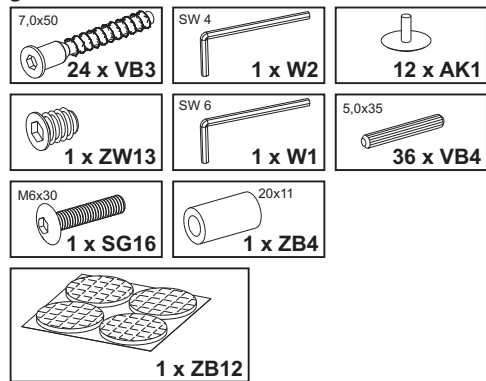

Montageanleitung
Assembly instructions
Instructions de montage
Instrucciones de montaje
Istruzioni per il montaggio
Инструкция для монтажа
Instrukcja montażu
Montážní návod
Návod na montáž
Szerelési utasítás
Инструкция за монтаж
Kurulum Talimatları
Navodilo za montažo
Montagehandleiding
A s e n n u s o h j e
Upute o montaži

TOWER
Art.-Nr. 291-001

Beschläge / fittings / Ferrures pour meubles / Herrajes / Guarnizioni / Железные оправы для мебели / Okucia / Kování / Kovanie / Vasalások / обков / Parçaları / okovje / Hang- en sluitwerk / helat / Obloge

Teile / article / Pièces / Piezas / Pezzi / части / Części / Díly / Diely / Alkatrészek / части / parçalar / dele / Onderdelen / osat / Dijelovi

B

1

2

3

4

C