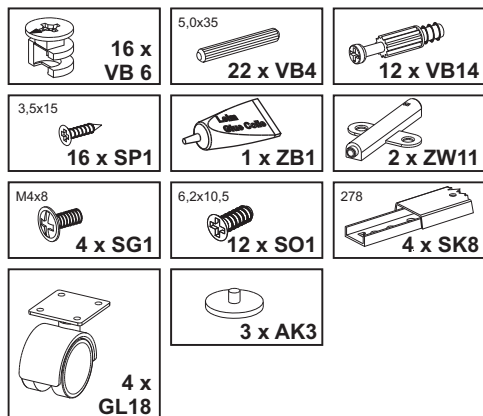

Montageanleitung
Assembly instruction
Instructions de montage
Instrucciones de montaje
Istruzioni per il montaggio
Руководство по монтажу
Instrukcja montażu
Montážní návod
Návod na montáž
Szerelési utasítás
Инструкция за монтаж
Kurulum Talimatları
Navodilo za montažo
Montagehandleiding
A s e n n u s o h j e
Upute o montaži
Instrucțiuni de montaj
Monteringsveiledning

إرشادات التركيب

Monteringsvejledning
Instruções de montagem
Monteringsanvisning

Beschläge / fittings / Ferrures pour meubles / Herrajes / Guarnizioni / Железные оправы для мебели / Okucia / Kování / Kovanie / Vasalások / обков / Parçaları / okovje / Hang- en sluitwerk / helat / Obloge / armături, balamale / Beslag / بعض التركيبات / Beslag / Guarniões / Beslag

Teile / article / Pièces / Piezas / Pezzi / части / Części / Díly / Diely / Alkatrészek / части / parçalar / dele / Onderdelen / osat / Dijelovi
 piese / Deler / والتجهيزات / Delei / Peças / Delar

B

6,2x10,5
4 x SO1

12 x VB 6

5,0x35
12 x VB4

180°

D

E

M4x8
4 x SG1