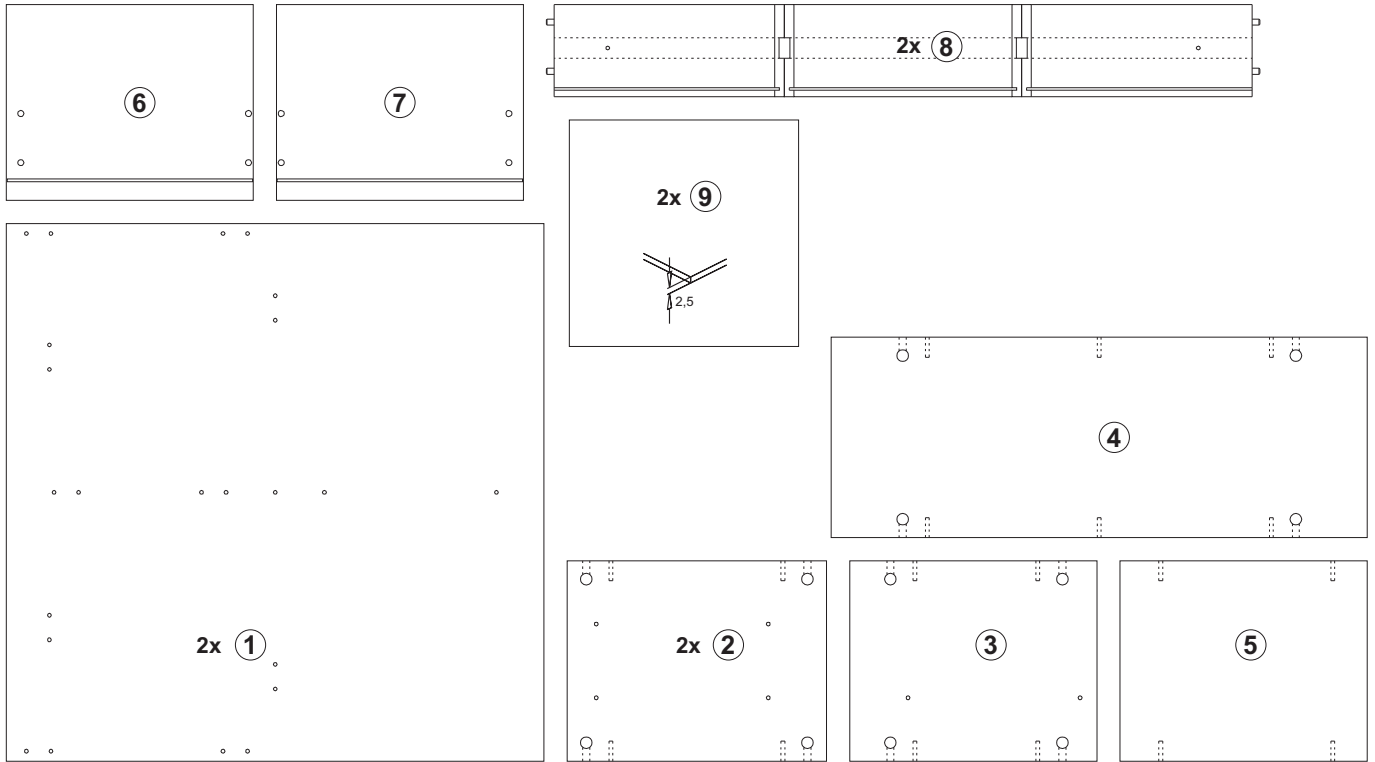

Teile / article / Pièces / Piezas / Pezzi / части / Części / Díly / Diely / Alkatrészek / части / parçalar / dele / Onderdelen / osat / Dijelovi
piese / Deler / والتجهيزات / Delei / Peças / Delar