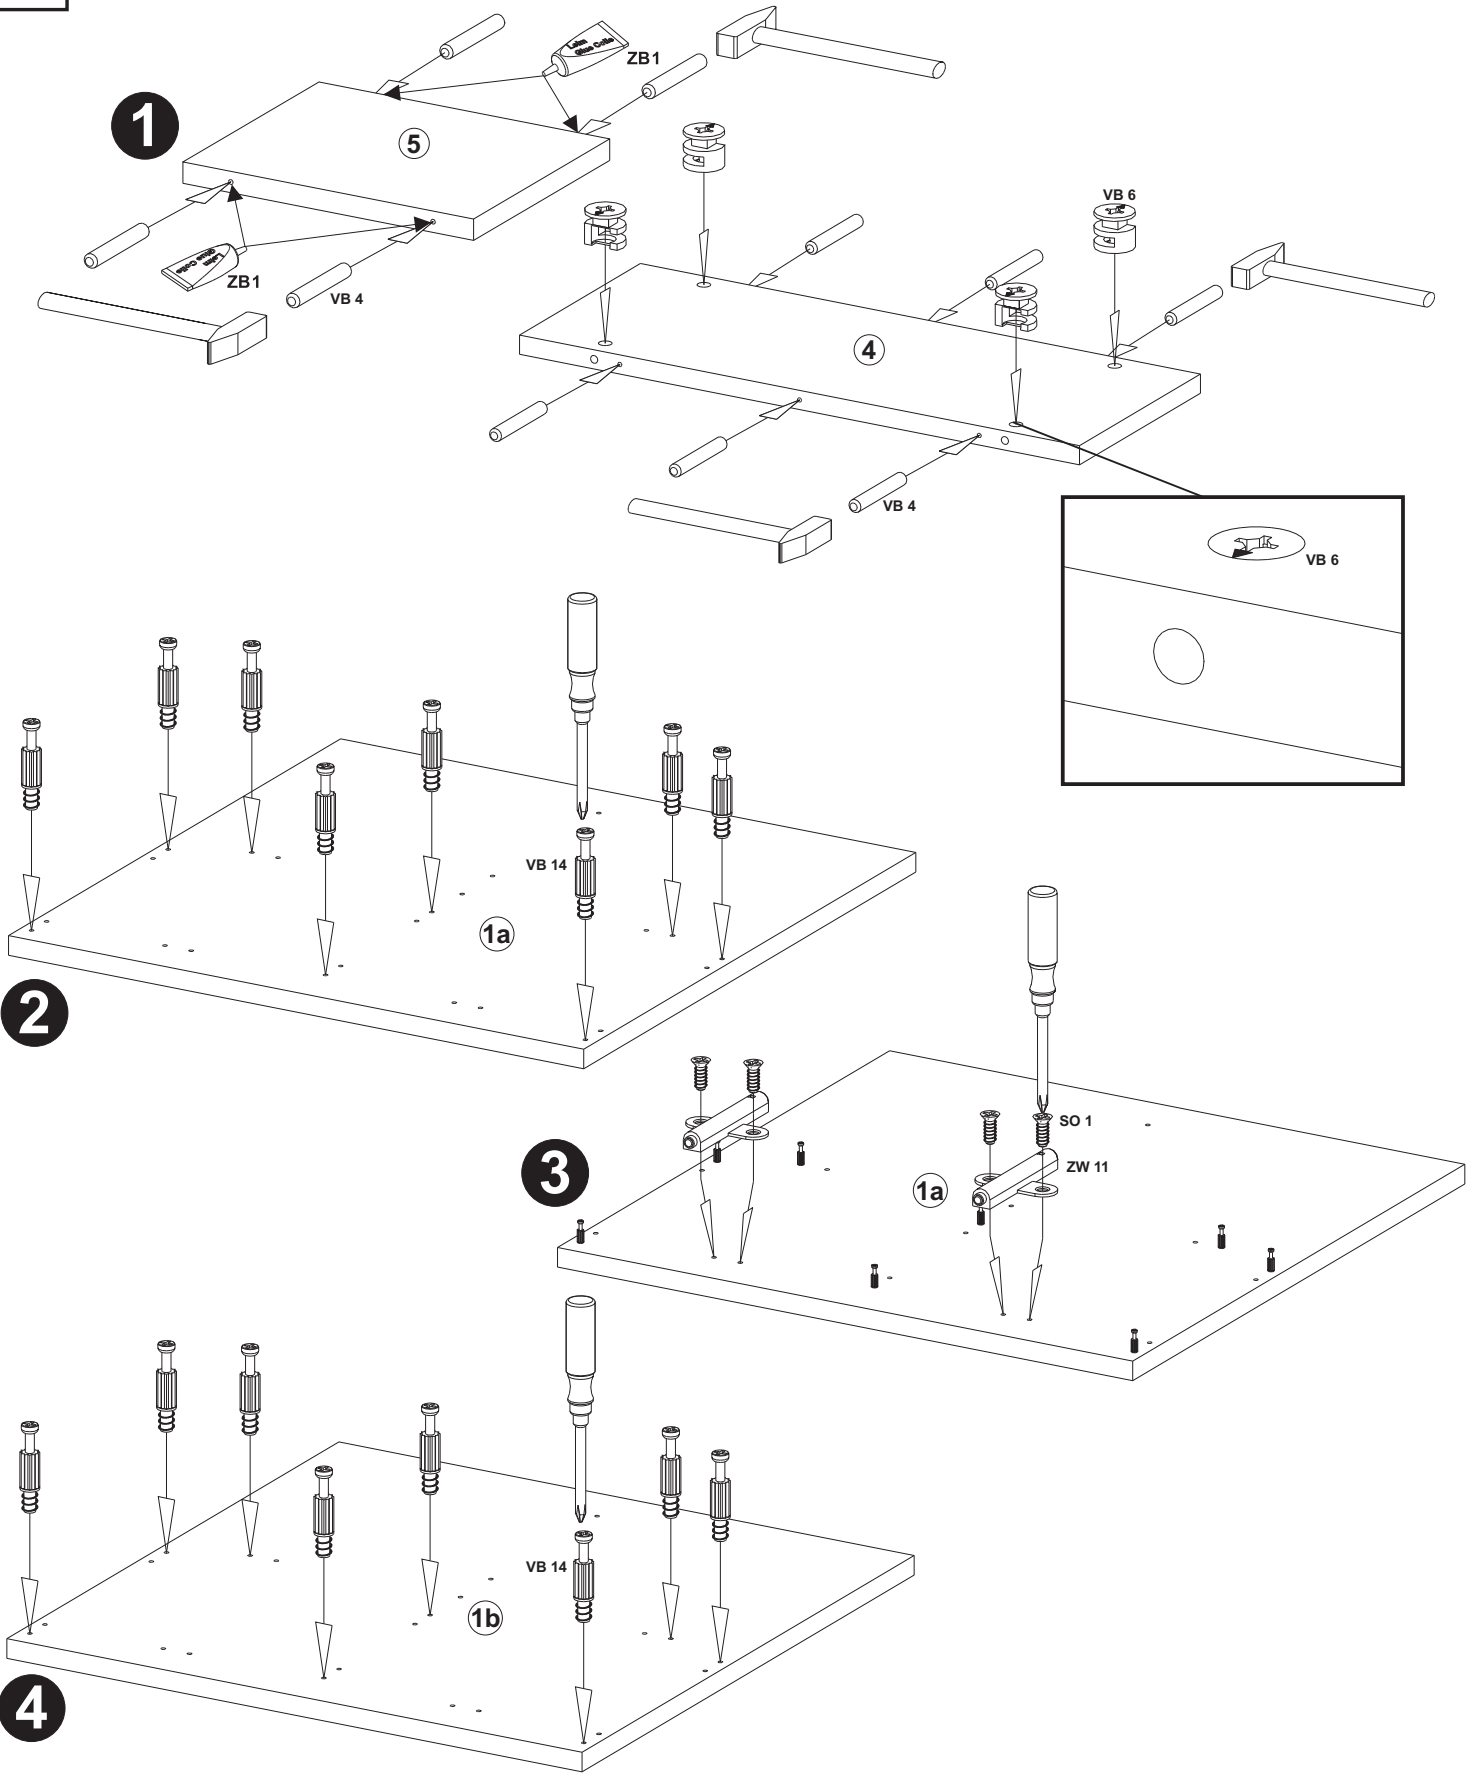

إرشادات التركيب

Monteringsvejledning
Instruções de montagem
Monteringsanvisning

Beschläge / fittings / Ferrures pour meubles / Herrajes / Guarnizioni / Железные оправы для мебели / Okucia / Kování / Kovanie / Vasalások / обков / Parçaları / okovje / Hang- en sluitwerk / helat / Obloge / armături, balamale / Beslag / بعض التركيبات / Beslag / Guarniões / Beslag

Teile / article / Pièces / Piezas / Pezzi / части / Części / Díly / Diely / Alkatrészek / части / parçalar / dele / Onderdelen / osat / Dijelovi
 piese / Deler / والتجهيزات / Delei / Peças / Delar

B

6,2x10,5
4 x SO1

2 x ZW11

4 x VB 6

5,0x35
10 x VB4

12 x VB14

ZB1

C

6,2x10,5
8 x SO1

278
4 x SK8

12 x VB 6

5,0x35
12 x VB4

180°

D

E

M4x8
4 x SG1