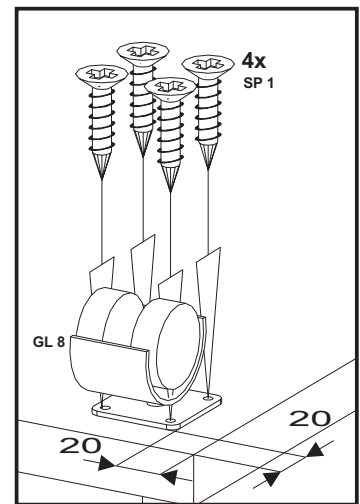

إرشادات التركيب

Monteringsvejledning
Instruções de montagem
Monteringsanvisning

Beschläge / fittings / Ferrures pour meubles / Herrajes / Guarnizioni / Железные оправы для мебели / Okucia / Kování / Kovanie / Vasalások / обков / Parçaları / okovje / Hang- en sluitwerk / helat / Obloge / armături, balamale / Beslag / بعض التركيبات / Beslag / Guarniões / Beslag

2 x ZW11

4 x VB 6

5,0x35
10 x VB4

12 x VB14

ZB1

C

6,2x10,5
8 x SO1

278
4 x SK8

12 x VB 6

5,0x35
12 x VB4

180°

D

E

M4x8
4 x SG1