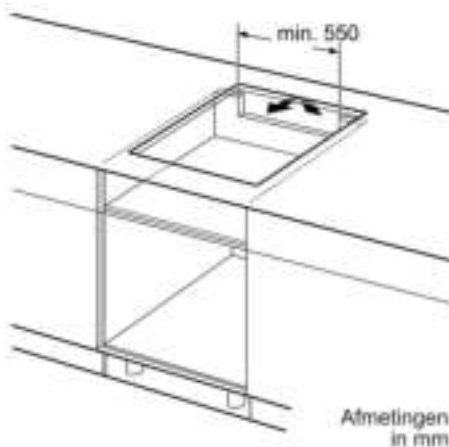

Technische Data

Productnaam/ Productfamilie : kookplaat glaskeramiek
Uitvoering : Inbouw
Energiesoort : Elektrisch
Aantal zones dat tegelijk kan worden gebruikt : 4
Inbouwfmetingen (hxbxd) : 51 x 560-560 x 490-500 mm
Breedte apparaat : 592 mm
Afmetingen (HxBxD) : 51 x 592 x 522 mm
Afmetingen inclusief verpakking hxbxd : 126 x 753 x 603 mm
Nettogewicht : 10,2 kg
Brutogewicht : 11,3 kg
Restwarmte indicator : Apart
Positie bedieningspaneel : Front
Materiaal vangschaal : Glaskeramisch
Kleur oppervlak : zwart
Keurmerken : AENOR, CE
Lengte elektriciteitsnoer : 110 cm
EAN-code : 4242005289875
Aansluitwaarde : 4600 W
Spanning : 220-240 V
Frequentie : 50; 60 Hz

Installatie

- Afmetingen (bxdxh): 59.2 cm x 52.2 cm x 5.1 cm
- Inbouwmaten (hxbxd) : 5.1 cm x 56.0 cm x (49.0 cm - 50.0 cm)
- Minimale werkbladdikte: 16 mm
- Aansluitwaarde: 4600 W
- PowerManagement functie: beperk het maximale vermogen indien nodig (afhankelijk van de zekering van de elektrische installatie).
- Aansluitsnoer: 1.1 m, Inclusief aansluitsnoer

**Serie | 4, Inductiekookplaat, 60 cm, zwart
PUE61RBB6E**

① Er moet voor een ventilatiespleet worden gezorgd.

Afmetingen in mm

Afmetingen in mm