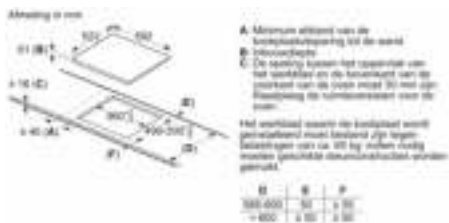

**Serie | 4, Inductiekookplaat, 60 cm, zwart
PUE61RBB6E**

① Er moet voor een ventilatiespleet worden gezorgd.

Afmetingen in mm