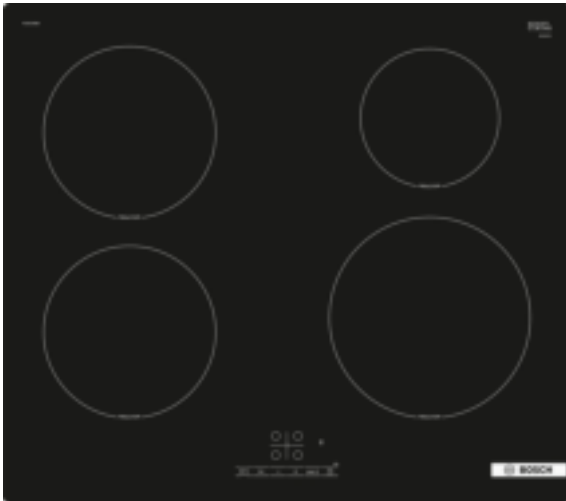

**Serie | 4, Inductiekookplaat, 60 cm,
zwart
PUE61RBB6E**

**De inductiekookplaat voor snel, veilig en
schoon koken met laag energieverbruik.**

- **TouchControl:** Gemakkelijke selectie van de kookzone om vervolgens het vermogen eenvoudig in te stellen.
- **PowerBoost:** tot wel 50% meer vermogen voor sneller verwarmen op inductie.
- **ReStart:** als je pan overkookt, schakelt de kookplaat zichzelf automatisch uit en slaat de laatst gekozen instellingen op.

Technische Data

Productnaam/ Productfamilie : kookplaat glaskeramiek
Uitvoering : Inbouw
Energiesoort : Elektrisch
Aantal zones dat tegelijk kan worden gebruikt : 4
Inbouwfmetingen (hxbxd) : 51 x 560-560 x 490-500 mm
Breedte apparaat : 592 mm
Afmetingen (HxBxD) : 51 x 592 x 522 mm
Afmetingen inclusief verpakking hxbxd : 126 x 753 x 603 mm
Nettogewicht : 10,2 kg
Brutogewicht : 11,3 kg
Restwarmte indicator : Apart
Positie bedieningspaneel : Front
Materiaal vangschaal : Glaskeramisch
Kleur oppervlak : zwart
Keurmerken : AENOR, CE
Lengte elektriciteitsnoer : 110 cm
EAN-code : 4242005289875
Aansluitwaarde : 4600 W
Spanning : 220-240 V
Frequentie : 50; 60 Hz

De inductiekookplaat voor snel, veilig en schoon koken met laag energieverbruik.

- 60 cm: ruimte voor 4 potten of pannen.

Flexibiliteit kookzones

- Kookzone linksvoor: 180 mm, 1.8 kW (max. vermogen 3.1 kW)
- Kookzone linksachter: 180 mm, 1.8 kW (max. vermogen 3.1 kW)
- Kookzone rechtsachter: 145 mm, 1.4 kW (max. vermogen 2.2 kW)
- Kookzone rechtsvoor: 210 mm, 2.2 kW (max. vermogen 3.7 kW)

Installatie

- Afmetingen (bxdxh): 59.2 cm x 52.2 cm x 5.1 cm
- Inbouwmaten (hxbxd) : 5.1 cm x 56.0 cm x (49.0 cm - 50.0 cm)
- Minimale werkbladdikte: 16 mm
- Aansluitwaarde: 4600 W
- PowerManagement functie: beperk het maximale vermogen indien nodig (afhankelijk van de zekering van de elektrische installatie).
- Aansluitsnoer: 1.1 m, Inclusief aansluitsnoer