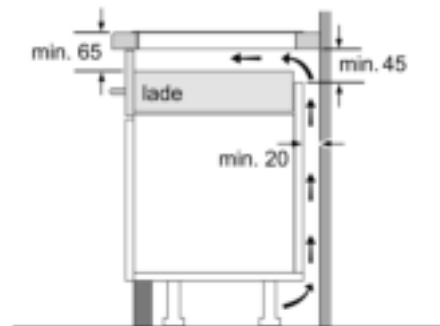

Technische Data

Productnaam/ Productfamilie : kookplaat glaskeramiek
Uitvoering : Inbouw
Energiesoort : Elektrisch
Aantal zones dat tegelijk kan worden gebruikt : 4
Inbouwfmetingen (hxbxd) : 51 x 560-560 x 490-500 mm
Breedte apparaat : 592 mm
Afmetingen (HxBxD) : 51 x 592 x 522 mm
Afmetingen inclusief verpakking hxbxd : 126 x 753 x 603 mm
Nettogewicht : 10,2 kg
Brutogewicht : 11,3 kg
Restwarmte indicator : Apart
Positie bedieningspaneel : Front
Materiaal vangschaal : Glaskeramisch
Kleur oppervlak : zwart
Keurmerken : AENOR, CE
Lengte elektriciteitsnoer : 110 cm
EAN-code : 4242005289875
Aansluitwaarde : 4600 W
Spanning : 220-240 V
Frequentie : 50; 60 Hz

Installatie

- Afmetingen (bxdxh): 59.2 cm x 52.2 cm x 5.1 cm
- Inbouwmaten (hxbxd) : 5.1 cm x 56.0 cm x (49.0 cm - 50.0 cm)
- Minimale werkbladdikte: 16 mm
- Aansluitwaarde: 4600 W
- PowerManagement functie: beperk het maximale vermogen indien nodig (afhankelijk van de zekering van de elektrische installatie).
- Aansluitsnoer: 1.1 m, Inclusief aansluitsnoer

**Serie | 4, Inductiekookplaat, 60 cm, zwart
PUE61RBB6E**

① Er moet voor een ventilatiespleet worden gezorgd.

Afmetingen in mm

Afmetingen in mm