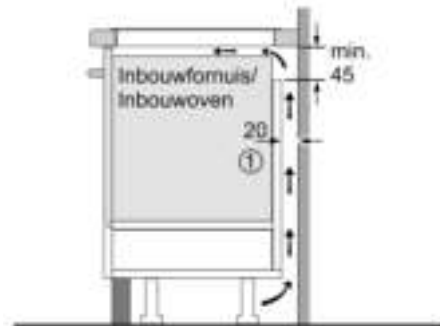

**Serie | 4, Inductiekookplaat, 60 cm, zwart
PUE61RBB6E**

① Er moet voor een ventilatiespleet worden gezorgd.

Afmetingen in mm