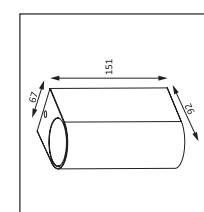

100 x 170 x 80 mm

BKL1140

LED Außenleuchte
Metall / schwarz
inkl. 2 x LED/GU10 4,7W 400lm 3.000K
Lebensdauer 25.000h; Ra>=80;
nicht dimmbar
IP44

230V / 50Hz

B.K. Licht GmbH & Co. KG, Herzog-Johann-Strasse 4a, 81245 München 4