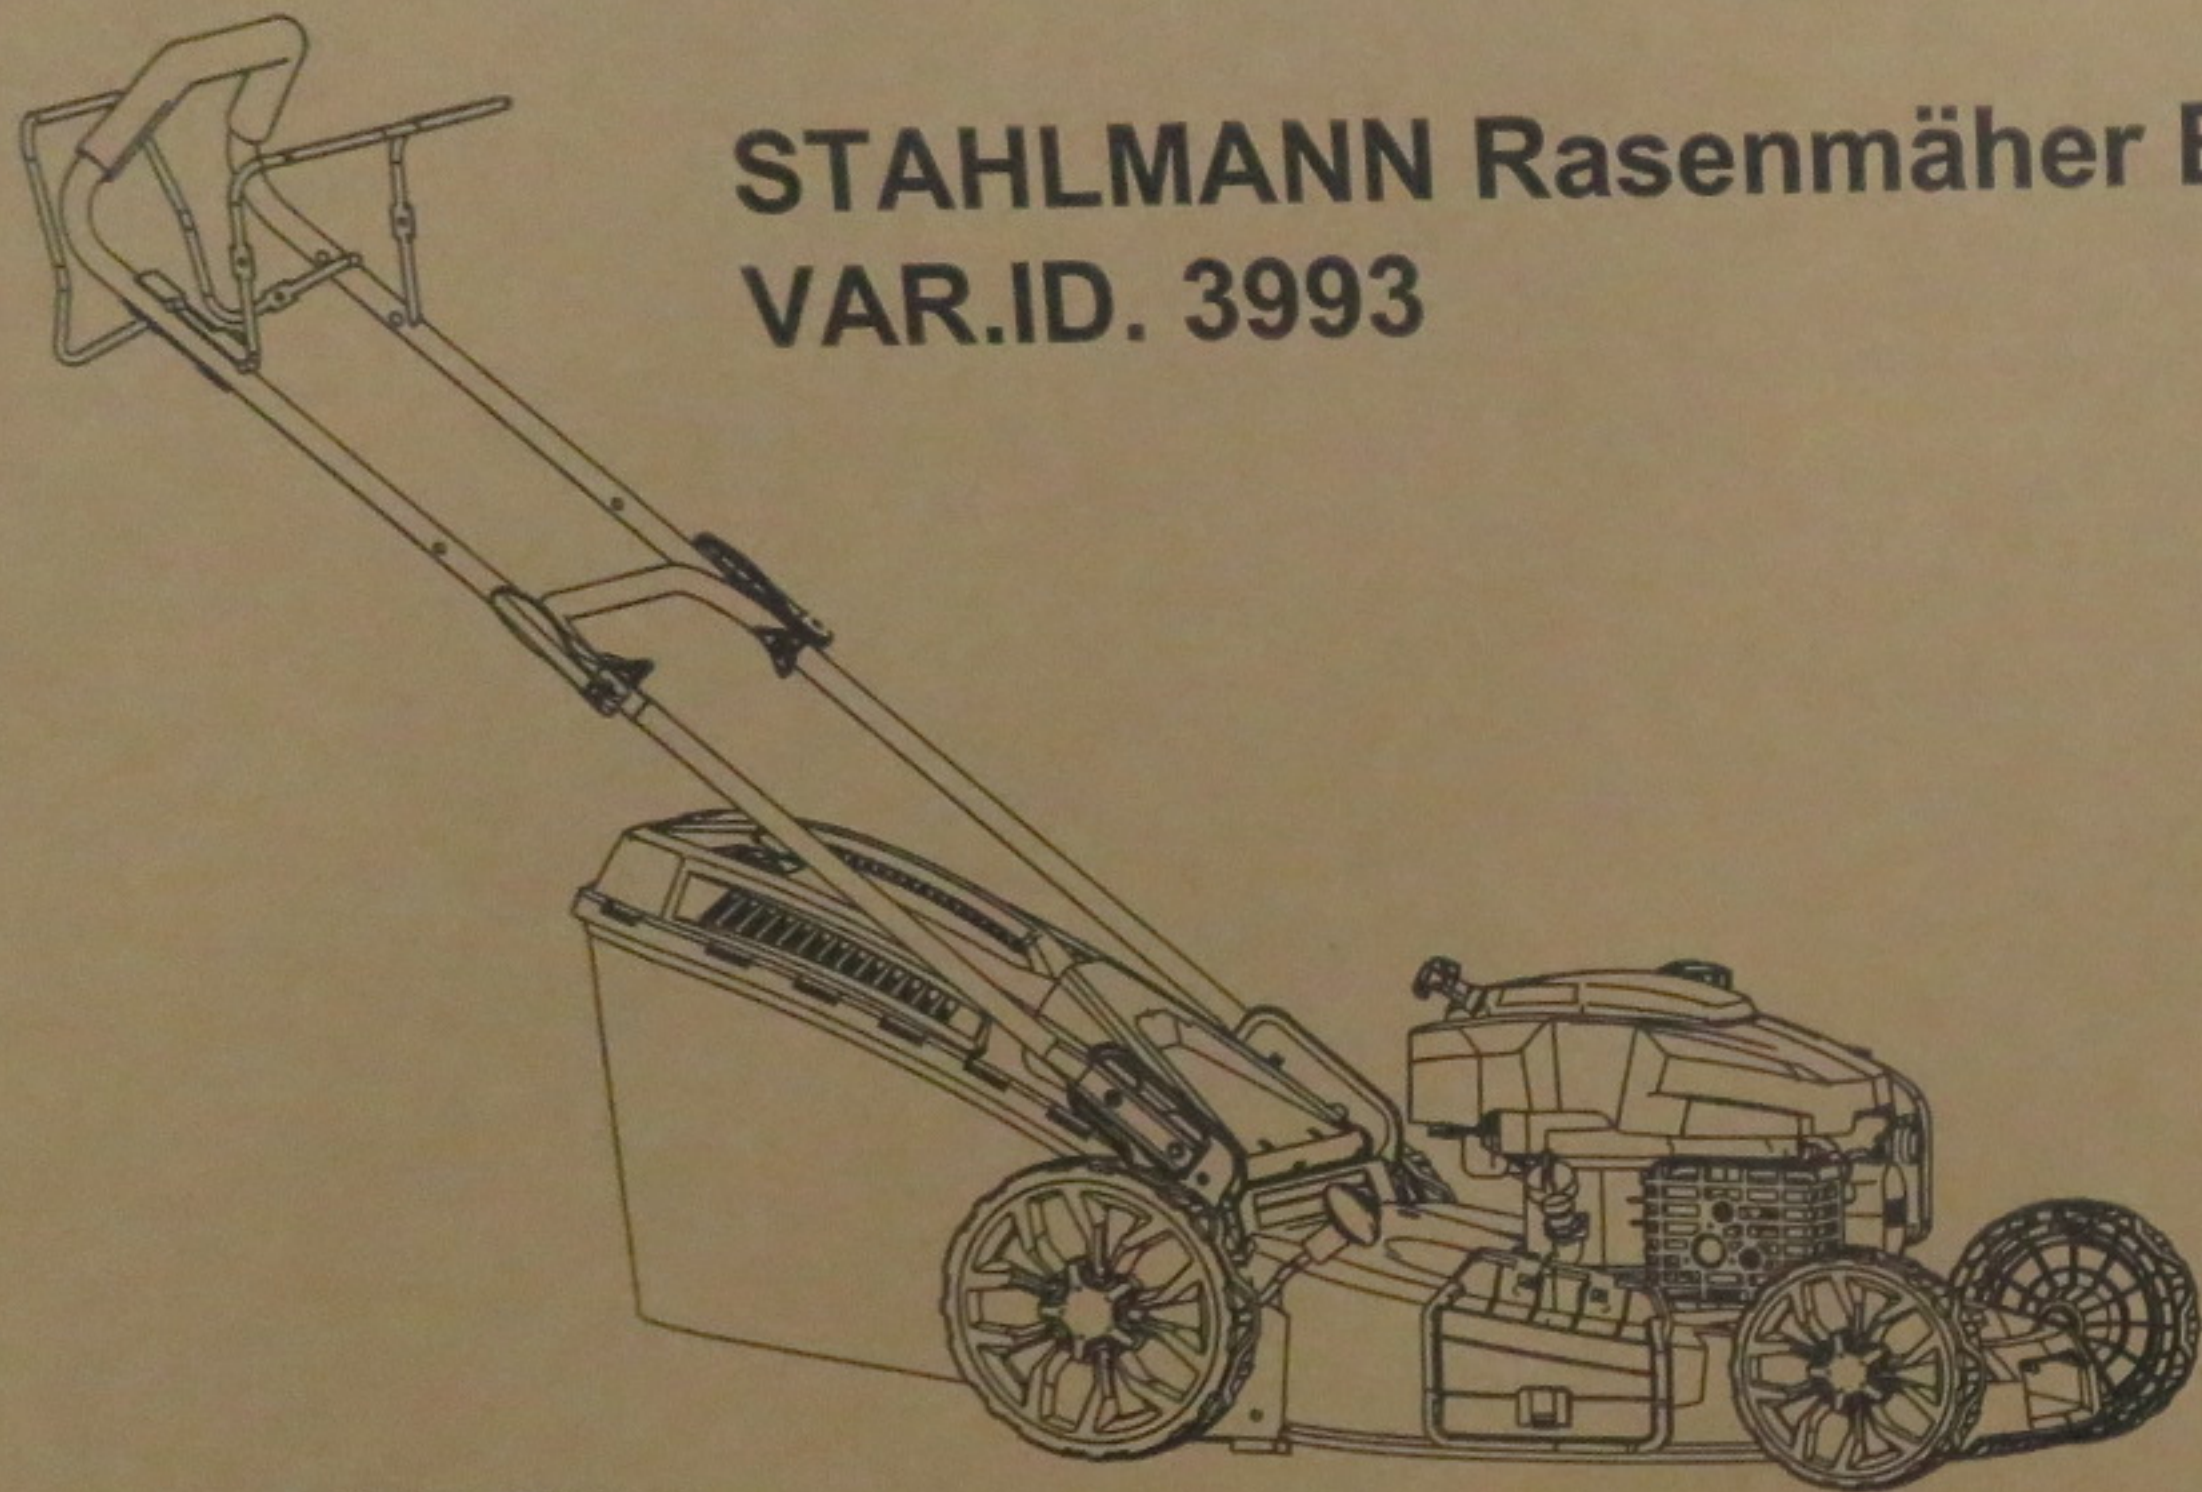

**STAHLMANN**<sup>®</sup>  
KRAFTVOLL & LANGLEBIG

**STAHLMANN Rasenmäher BR530**  
**VAR.ID. 3993**

**Gross weight: 38.5KG**

**Albatros International GmbH, Konrad Zuse Str. 3, D-54552 Nerdlen, Germany**  
**info@albatros-international.eu**

**Modell (Benzin-) Rasenmäher BR530**  
**Model (Petrol-) Lawn Mower BR530**

D- Falls diese Sendung äußerlich beschädigt  
angeliefert wird, bitte Annahme verweigern  
und mit Albatros International unter folgender  
Nummer Kontakt aufnehmen:  
Tel: 06592-1730200