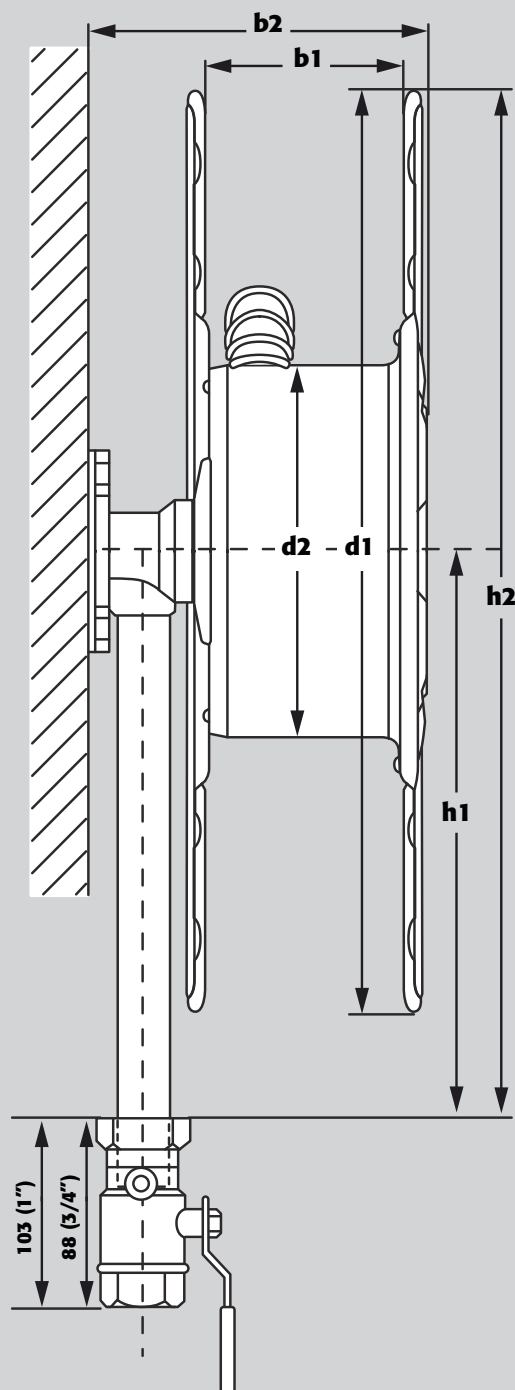

FIRE HOSE REELS Reel 600

Liters per minute

bar	1/2" - 3/4"	3/4" - 3/4"	3/4" - 1"	1"-1"
	6 mm	6 mm	6 mm	8 mm
1,5	15,0	24,2	25,0	-
2,0	18,3	27,9	28,3	-
2,5	20,8	30,7	31,7	-
3,0	23,3	33,8	35,0	62,5
4,0	26,7	39,7	40,0	72,5
5,0	30,0	44,2	45,0	81,7
6,0	33,3	48,8	50,0	88,3

Hose length / Reel

d1 (mm)	1/2"	1/2"	3/4"	3/4"	3/4"	3/4"	1"	1"	1"
	15 m	20 m	15 m	20 m	25 m	30 m	20 m	25 m	30 m
600	-	-	60	60	90	90	110	155	155

± 3mm

d1 mm	b1 mm	d2 mm	b2 mm	h1 mm	h2 mm
600	60	200	140	320	620
600	90	200	170	320	620
600	110	200	190	320	620
600	155	200	235	320	620