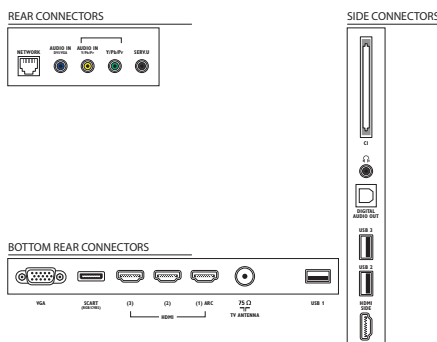

Tuner/ontvangst/transmissie

- Digitale TV: DVB-C MPEG2*, DVB-C MPEG4*, DVB-T MPEG2*, DVB-T MPEG4*
- Videoweergave: NTSC, PAL, SECAM

Vermogen

- Netstroom: AC 220 - 240 V 50/60 Hz
- Omgevingstemperatuur: 5 tot 40 °C
- Energieklasse: A
- Europees energielabel (vermogen): nog nader te bepalen W
- Jaarlijks energieverbruik: nog nader te bepalen kWh
- Stroomverbruik in stand-bystand: < 0,15 W
- Functies voor energiebesparing: Timer voor automatisch uitschakelen, Eco-modus, Lichtsensor, Beeld uit (voor radio)
- Aanwezigheid lood: Ja*

Afmetingen

- Afmetingen van doos (B x H x D): 930,0 x 552,0 x 158,0 mm
- Afmetingen van set (B x H x D):

- 741,6 x 453,0 x 34,3 mm
- Afmetingen apparaat (met standaard) (B x H x D): 741,6 x 494,7 x 250,0 mm
- Gewicht van het product: 8,7 kg
- Gewicht (incl. standaard): 10,6 kg
- Gewicht (incl. verpakking): 13,0 kg
- Compatibele muurbeugel: 200 x 200 mm

Accessoires

- Meegeleverde accessoires: Netsnoer, Afstandsbediening, 2 AAA-batterijen, Draaibare tafelstandaard, Snelstartgids, Brochure met wettelijk verplichte informatie en veiligheidsgegevens, SCART-adapter, AV-kabeladapter, Component-kabeladapter, Snelstartgids voor Smart TV, Garantiekaart

Publicatiedatum
2012-03-02

Versie: 2.0.7

12 NC: 8670 000 86004
EAN: 87 12581 63022 5

© 2012 Koninklijke Philips Electronics N.V.
Alle rechten voorbehouden.

Specificaties kunnen zonder voorafgaande kennisgeving worden gewijzigd. Handelsmerken zijn het eigendom van Koninklijke Philips Electronics N.V. en hun respectieve eigenaren.

www.philips.com

* Net TV: ga naar www.philips.com/smarttv voor meer informatie over het serviceaanbod in uw land.
* De TV biedt ondersteuning voor gratis DVB-uitzendingen. Mogelijk worden bepaalde DVB-aanbieders niet ondersteund. Ga voor een recente lijst met aanbieders naar het gedeelte met veelgestelde vragen van de ondersteuningswebsite van Philips. Voor bepaalde aanbieders zijn voorwaarden en een abonnement vereist. Neem voor meer informatie contact op met uw aanbieder.
* Functionaliteit voor opnemen op afstand beschikbaar in het najaar van 2012
* Jaarlijks energieverbruik is berekend aan de hand van het normale energieverbruik gedurende 4 uur per dag en 365 dagen per jaar.
* Deze televisie bevat lood in bepaalde onderdelen of componenten waarvoor geen alternatieve technologie bestaat, in overeenstemming met bestaande vrijstellingsclausules van de RoHS-richtlijn.