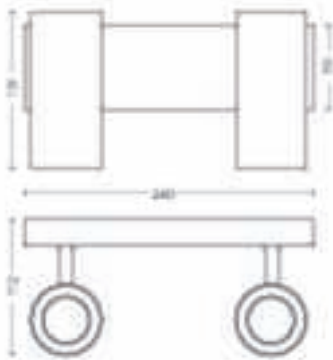

Licht voor elk moment

De Philips Hue white ambiance opbouwspots Buratto worden geleverd met een draadloze dimmer en een white ambiance GU10 LED-lamp die je helpt te ontspannen, lezen, concentreren en energie opdoen. Geniet van natuurlijk wit licht dat je kunt aanpassen aan je dagelijkse bezigheden.

Licht voor elk moment

- Ontspannen, lezen, concentreren en energie opdoen met lichtrecepten
- Gemakkelijke draadloze bediening met de dimmer switch (meegeleverd)

Licht en ontwerp van hoge kwaliteit

- Hoge lichtopbrengst

Volledige bediening via smartphone of tablet met de Hue Bridge

- Volledige bediening via smartphone of tablet met de Hue Bridge
- Creëer je eigen sfeer met warmwit tot koel daglicht
- Bedien het op jouw manier
- Slimme bediening, thuis en als je weg bent
- Stel handige timers in
- Natuurlijk wakker worden en gaan slapen