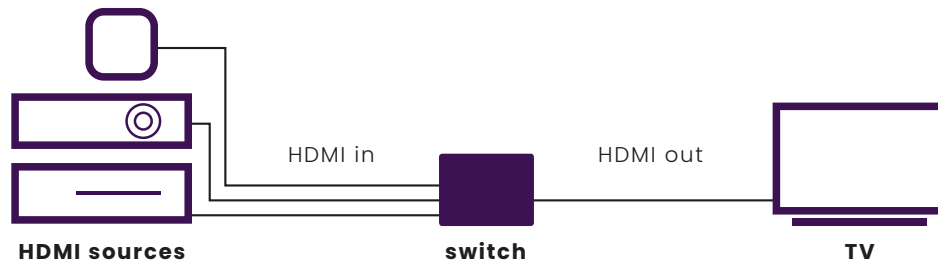

Connect 310 UHD 2.0