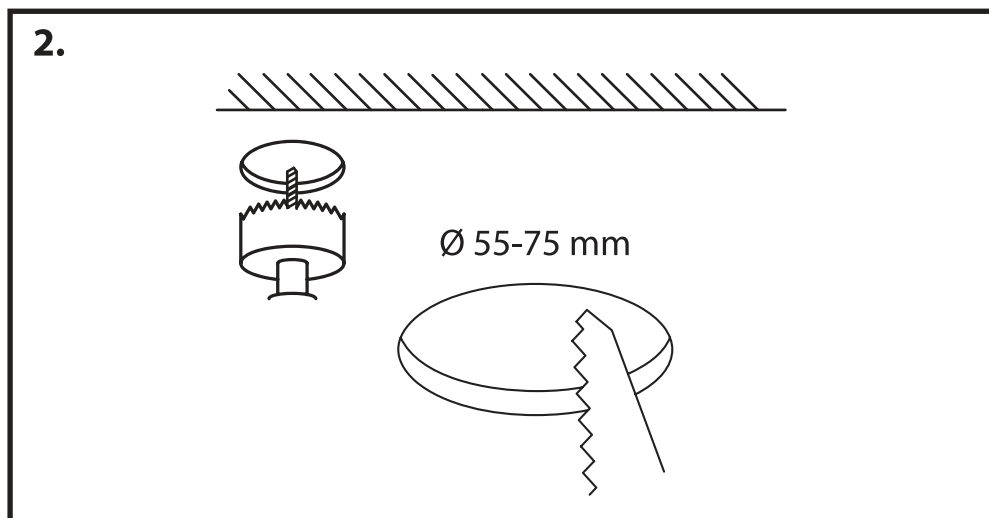

NL - Gebruikershandleiding voor Groenovatie inbouwspot. Deze handleiding bevat belangrijke informatie over de montage van het artikel. Lees de handleiding daarom zorgvuldig door voordat u aan de installatie begint.

Artikel	Kleur
G6169-B	Zwart
G6169-W	Wit
G6169-CH	Chroom
G6169-S	Satijn

LET OP!

Ernstig letsel, brand of schade mogelijk. Maak voor de installatie alle aansluitkabels stroomvrij en dek deze af.

- De inbouwspot dient te worden geïnstalleerd of onderhouden door een gekwalificeerde elektricien en bedraad in overeenstemming met de meest recente IEE elektrische voorschriften of de nationale vereisten.

- Dit artikel is gelabeld met een doorgestreepte afvalcontainer met een enkele zwarte lijn eronder (AEEA / WEEE), zoals vereist door de Europese Gemeenschapsrichtlijn 2012/19/EU.

Dit symbool heeft betrekking op gebruikte elektrische en elektronische apparaten, daarom mag dit product niet met het normaal huishoudelijk afval worden weggegooid.