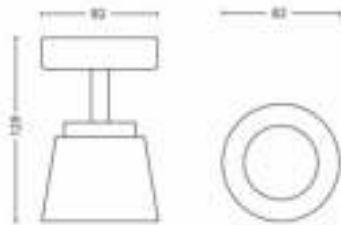

53340/17/16

Richt uw huis in met licht

De Philips myLiving Dender metalen opbouwspot in nikkel heeft een lange elegante hals en ruime klokvorm. De vertrouwde vorm geeft elke kamer een vleugje klassieke stijl en zorgt ervoor dat de geavanceerde LED's voldoende warmwit licht produceren dat net zo helder en mooi is als halogeen licht.

Opgenomen vermogen

- Energie-efficiëntielabel: A+

Afmetingen en gewicht van product

- Hoogte: 12,9 cm
- Lengte: 8,2 cm
- Nettogewicht: 0,262 kg
- Breedte: 8,2 cm

Service

- Garantie: 5 jaar

Technische specificaties

Afmetingen en gewicht verpakking

- EAN/UPC - product: 8718696125427
- Nettogewicht: 0,262 kg
- Brutoweight: 0,342 kg
- Hoogte: 148,000 mm
- Lengte: 93,000 mm
- Breedte: 93,000 mm
- Materiaalnummer (12NC): 915004937401