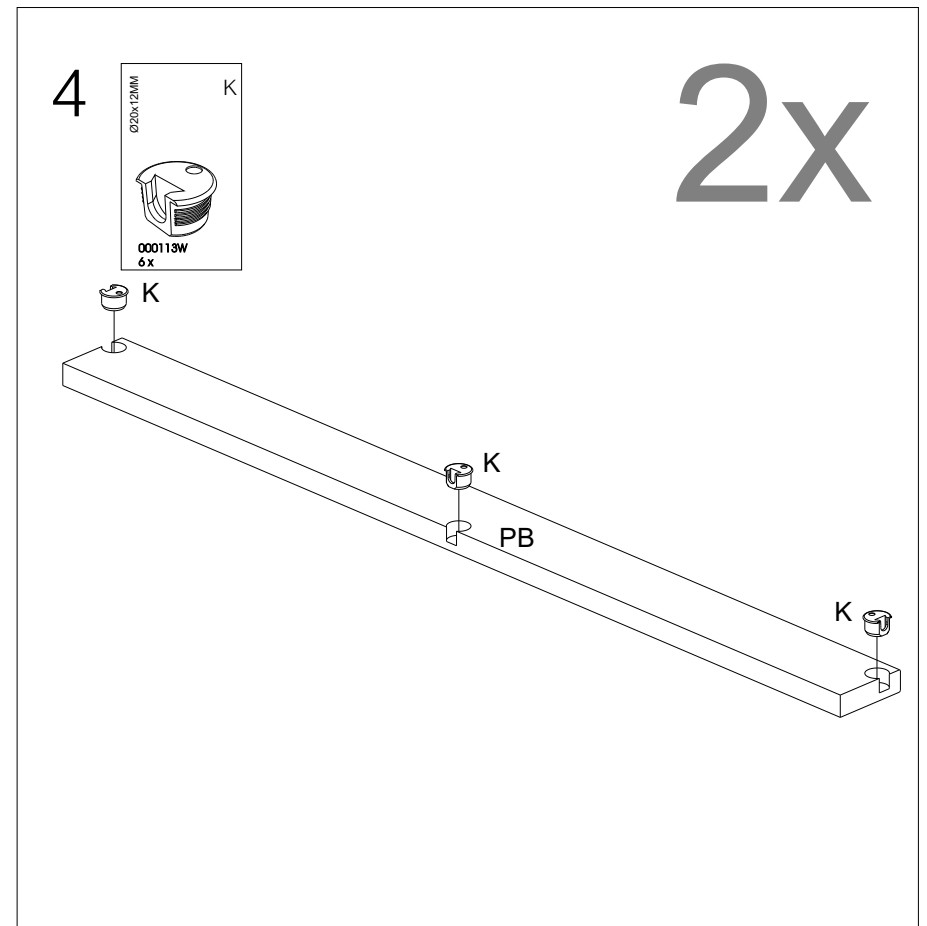

# DENNIS

bed  
bett  
lit

 000103 20x	 000102 30x	 000601 8x	 000206 16x	 000607 1x	 000138 1x
 000136 8x	 000107 8x	 000135 8x	 000137 8x	 000139 6x	 000114W 6x

MADE BY  
**WOOD**

Produced by De Eekhoorn Woodworkings BV