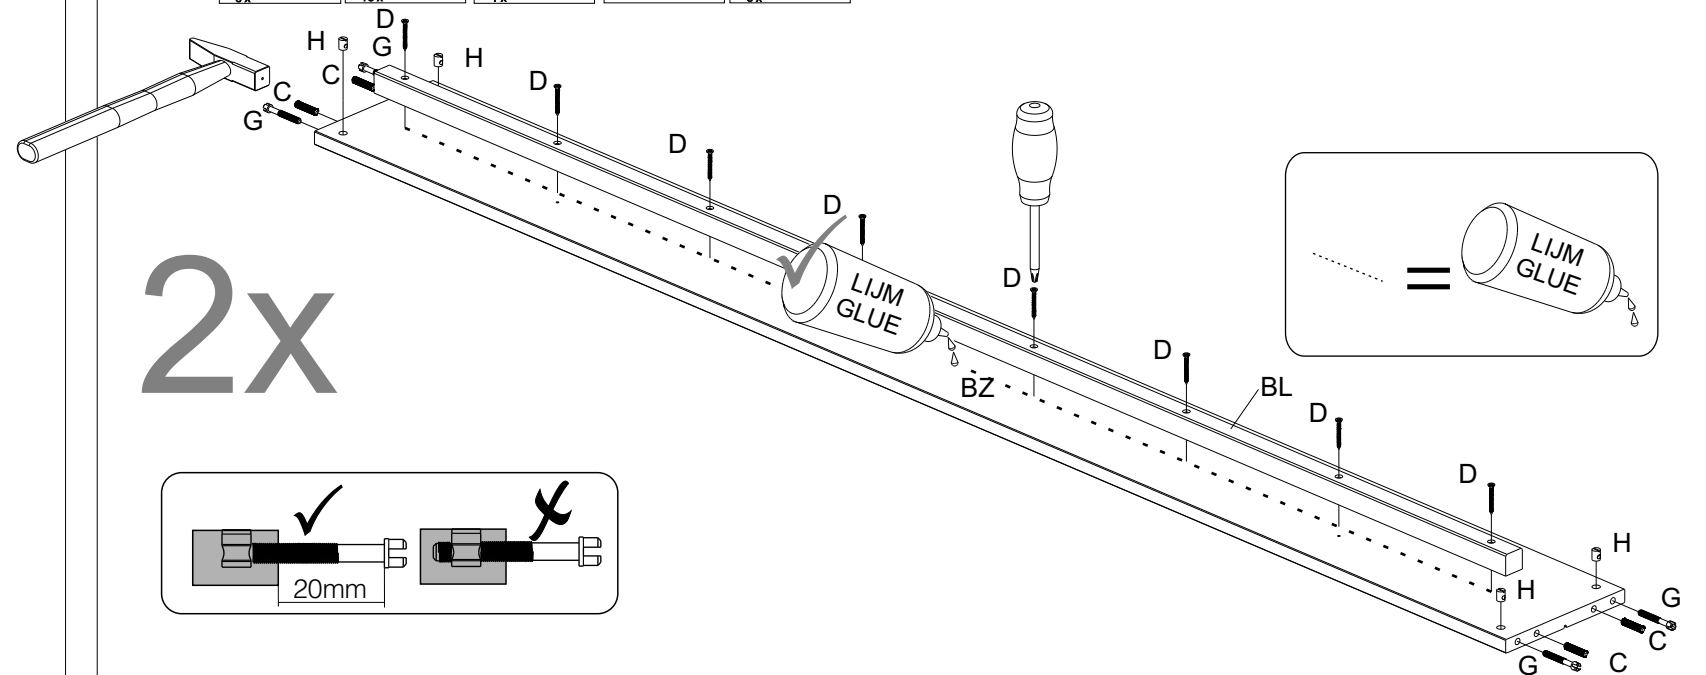

1. 6

	C		D		E		G		H
000601	8x	000206	16x	000607	1x	000136	8x	000107	8x

Het gebruik van een klein beetje houtlijm is noodzakelijk voor een goede verbinding
Für eine stabile Verbindung ist ein bisschen Holzleim erforderlich
Un peu de colle à bois est nécessaire pour un assemblage solide
The use of a little wood glue is necessary for proper connection