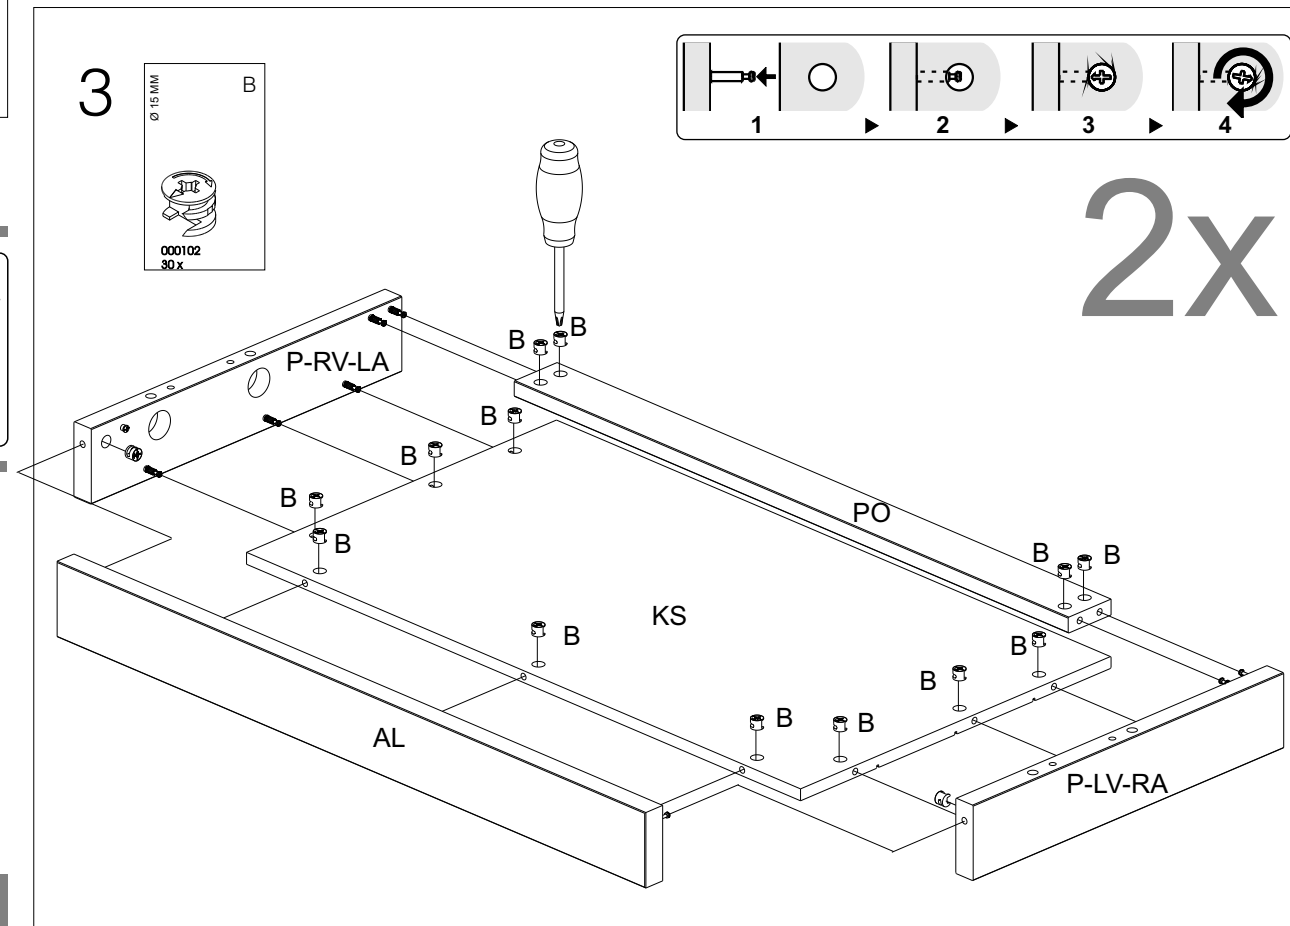

# DENNIS

bed  
bett  
lit

 000103 20x	 000102 30x	 000601 8x	 000206 16x	 000607 1x	 000138 1x
 000136 8x	 000107 8x	 000135 8x	 000137 8x	 000139 6x	 000114W 6x

MADE BY  
**WOOD**

Produced by De Eekhoorn Woodworkings BV