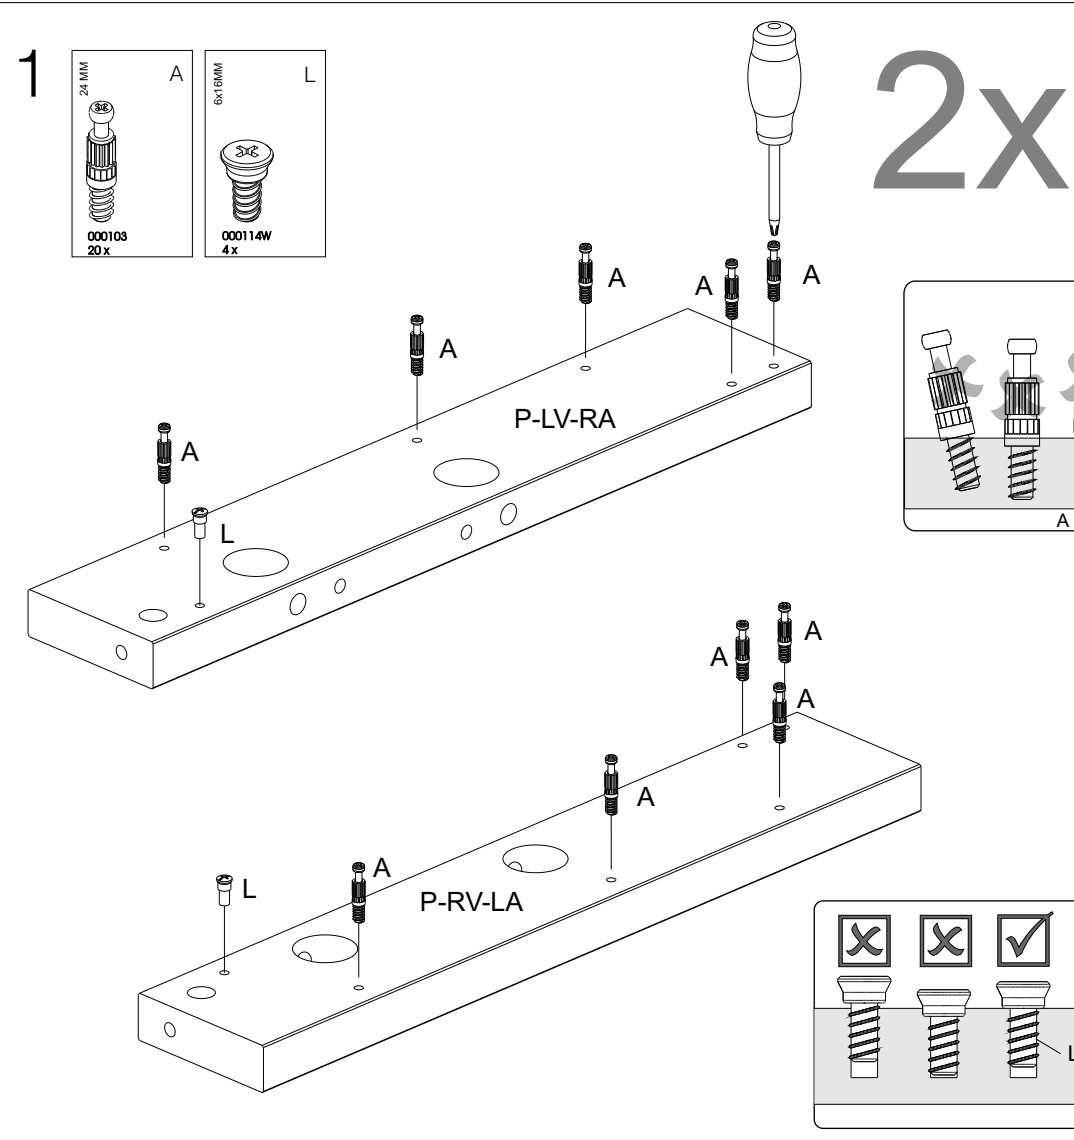

# DENNIS

bed  
bett  
lit

 000103 20x	 000102 30x	 000601 8x	 000206 16x	 000607 1x	 000138 1x
 000136 8x	 000107 8x	 000135 8x	 000137 8x	 000139 6x	 000114W 6x

MADE BY  
**WOOD**

Produced by De Eekhoorn Woodworkings BV