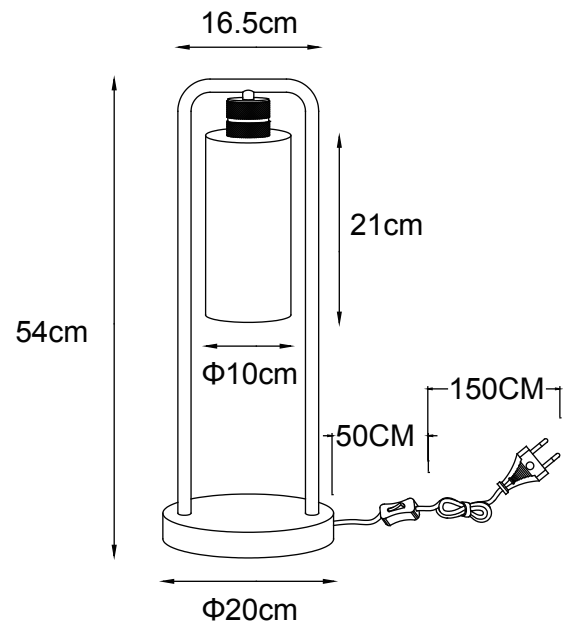

INSTRUCTION MANUAL

Stavelot TL Black
105978

Overall Sizes:

FittinQ B.V.

Smaragdweg 52, 5527 LB Hapert, The Netherlands
www.qazqa.nl

QAZQA