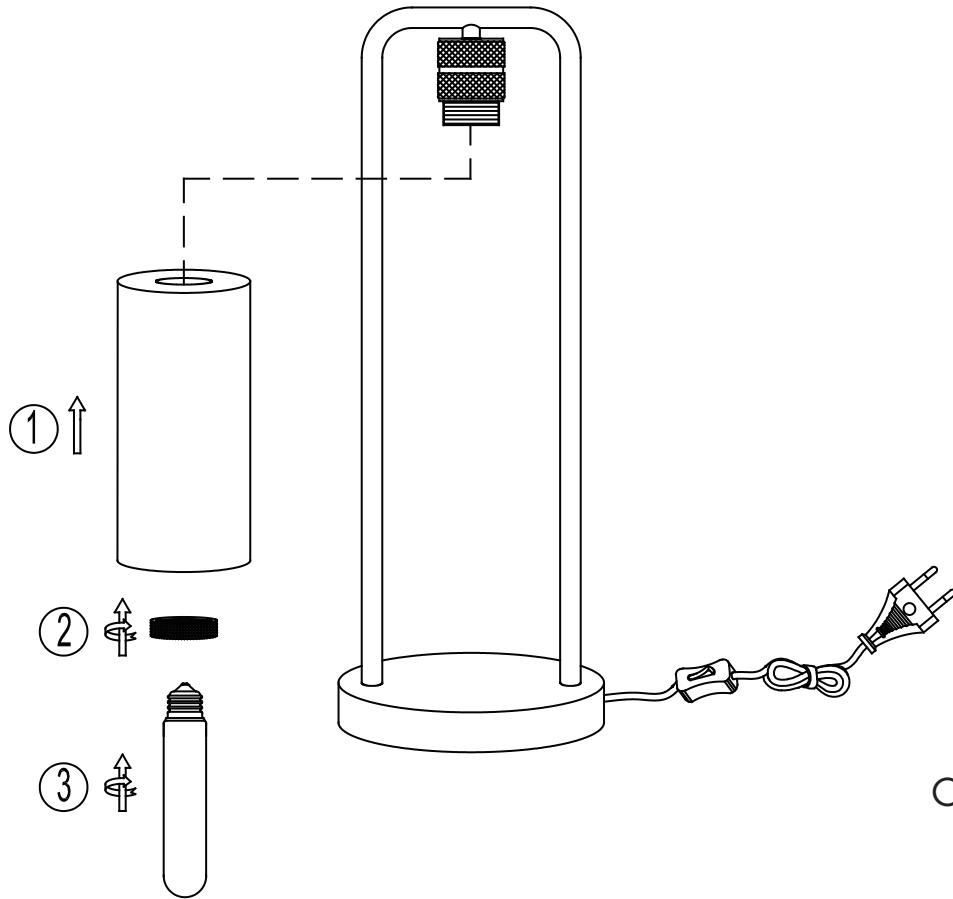

INSTRUCTION MANUAL

Stavelot TL Black
105978

Overall Sizes:

FittinQ B.V.

Smaragdweg 52, 5527 LB Hapert, The Netherlands
www.qazqa.nl

QAZQA