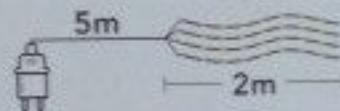

gebrauchsanleitung: Das flexible Kabel dieses Beleuchtungssets kann nicht ausgetauscht werden, wenn das Kabel beschädigt ist, ist das Beleuchtungsset zu beseitigen. Die Lampen können nicht ausgetauscht werden. Dieses Beleuchtungsset hat 3 Einstellungen: 1. „ON“ = Dauerbetrieb, 2. „TIMER“ = automatisch 8 St. an und 16 St. Aus (drücken Sie 3 Sekunden auf die Funktionstaste am Transformator, um die Zeitschaltuhr für diese Leuchte zu aktivieren), 3. Drücken Sie kurz die Bedientaste am Transformator ein, um das Licht zu dimmen (100% - 75% - 50% - 25% - OFF).

Operating Instructions: The external flexible cable or cord of this luminaire cannot be replaced; if the cord is damaged, the luminaire shall be destroyed. The lamps are not replaceable. This light set has 3 functions: 1. "ON" for continuously switched on, 2. "TIMER" for switching the light on/off automatically (8 hours on and 16 hours off, to enable the timer on this light set press the button on the transformer for 3 seconds), 3. To dim the lights press the control button on the transformer briefly (100% - 75% - 50% - 25% - OFF).

Transformator-Transformator
Transformator-Transformator
IP44