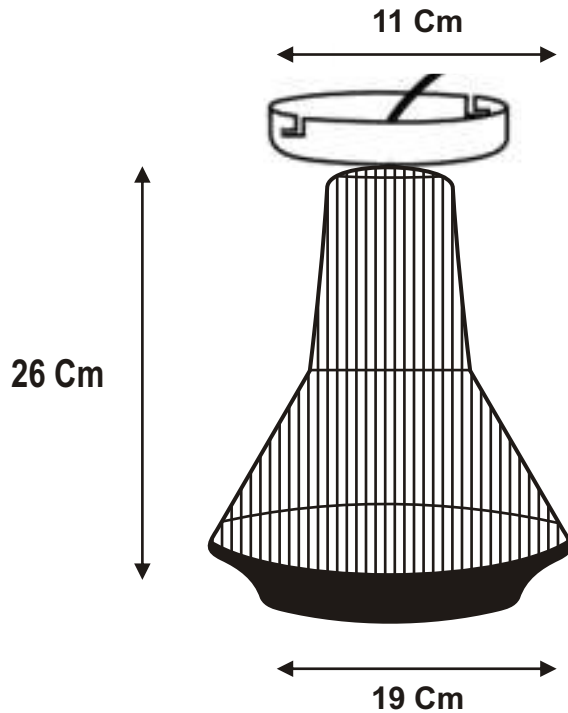

INSTRUCTION MANUAL

Jenthe CL 19 Black Rope 104986

Step 1

Step 2

Step 3

Step 4

Final Product

FittinQ B.V.