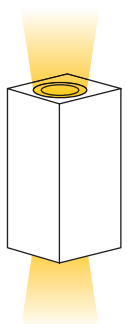

WWW.KS-VERLICHTING.NL

WANDLAMP
**GEO UP
DOWN**

**GEO UP
DOWN**
WANDLAMP

MAX 2x35W
FITTING 2xGU10 LED GESCHIKT

BUITENLAMP

7788 / 7789

Messing - Brass -
Messing

7788

8 714732 778800 >

Corten - Corten -
Rostfarben

7789

8 714732 778909 >

AUSSENLEUCHE

7788 / 7789

**GEO UP
DOWN**
WANDLAMP

MAX 2x35W
SOCKET 2xGU10 LED PROEF

BUITENLAMP

7788 / 7789

**GEO UP
DOWN**
WALL LIGHT

IP 44 230V RVS
H 18,9 CM X B 7 CM
X D 7 CM

OUTDOORLAMP

7788 / 7789