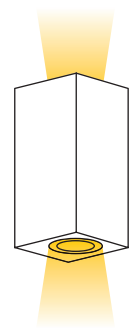

WWW.KS-VERLICHTING.NL

WANDLAMP
**GEO UP
DOWN**

**GEO UP
DOWN**
WANDLAMP

MAX 2x35W
FITTING 2xGU10 LED GESCHIKT

BUITENLAMP

7788 / 7789

Messing - Brass -
Messing

7788

8 714732 778800 >

Corten - Corten -
Rostfarben

7789

8 714732 778909 >

AUSSENLEUCHE

7788 / 7789

**GEO UP
DOWN**
WANDLAMP

MAX 2x35W
SOCKET 2xGU10 LED PROEF

BUITENLAMP

7788 / 7789

**GEO UP
DOWN**
WALL LIGHT

IP 44 230V RVS
H 18,9 CM X B 7 CM
X D 7 CM

OUTDOORLAMP

7788 / 7789