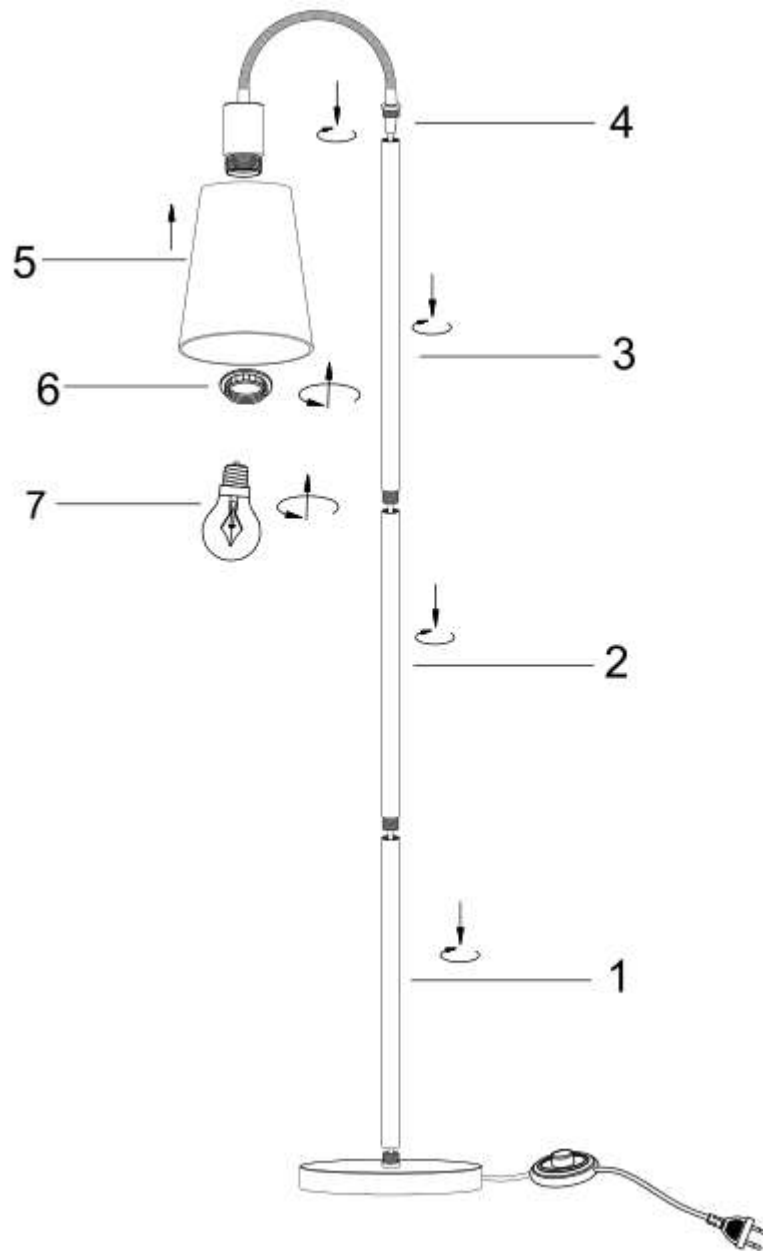

230V~ 50Hz, 1 x E27 / max. 42W