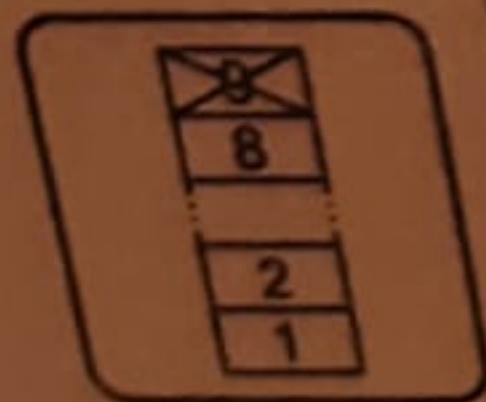

ELECTRICAL MWO

MWF 258 B

859991645310

SA 220-230V~50Hz MADE IN CHINA

NET WEIGHT: 19.2 KG
GROSS WEIGHT: 21.7 KG

ELEMENTS D'EMBALLAGES

Mod MWF 258 B
Prod N 859991645310

Ind C 859991645311
S N 432237001067