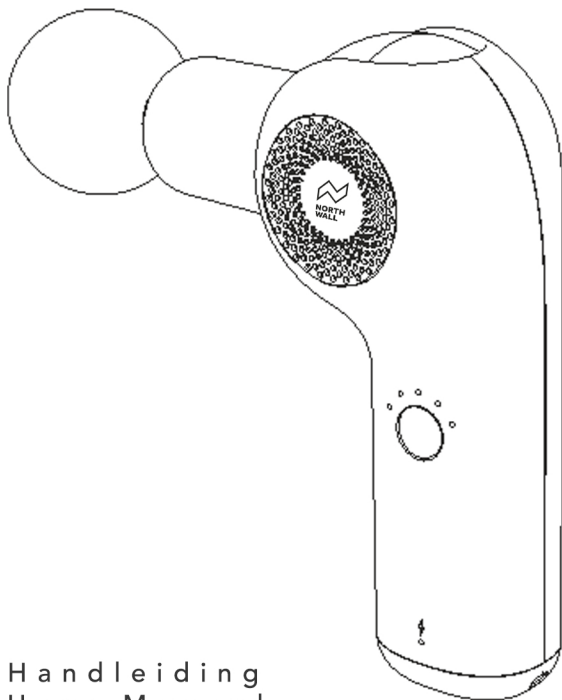

NORTHWALL

NORTHGUN FLEX

Handleiding
User Manual
Manuel d'utilisation
Bedienungsanleitung