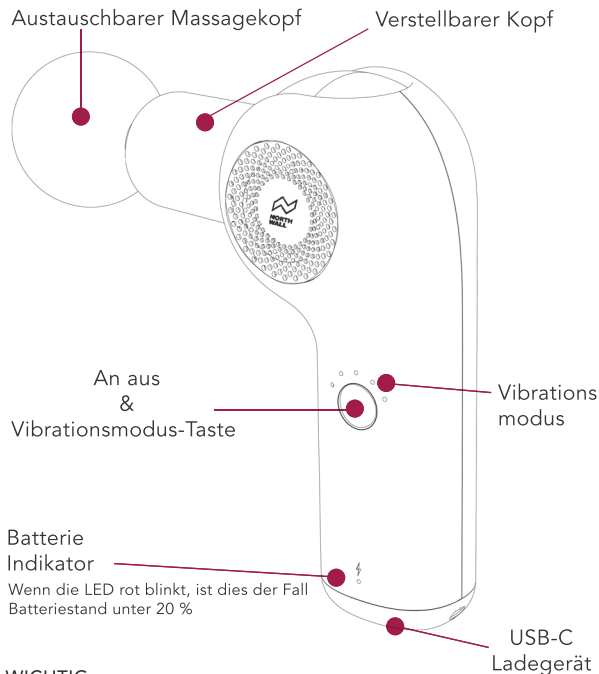

Email: info@northwallproducts.com

Site: www.northwall.be
www.northwalleu.com

Wallcorp BV
Heikesveld 48 bus 2
3910 Pelt
België

Spezifikationen

WICHTIG: Verbinden Sie das USB-Kabel mit einem Laptop oder PC wenn die Massagepistole nicht richtig aufgeladen wird. Nicht jeder Adapter geeignet. Apple-Adapter sind oft nicht geeignet. Ladegeräte mit einer Leistung < 2A und Schnellladegeräte sind nicht geeignet.

WICHTIG:

Die eingebaute Sicherung sorgt dafür, dass sich die Massagepistole selbst schaltet nach 10m ab.

**Ball**

Sanfte Massage für große Muskeln wie Arme, Beine und zurück

**Kögel**

Für eine tiefe Massage bei Muskelknoten oder herum Gelenke