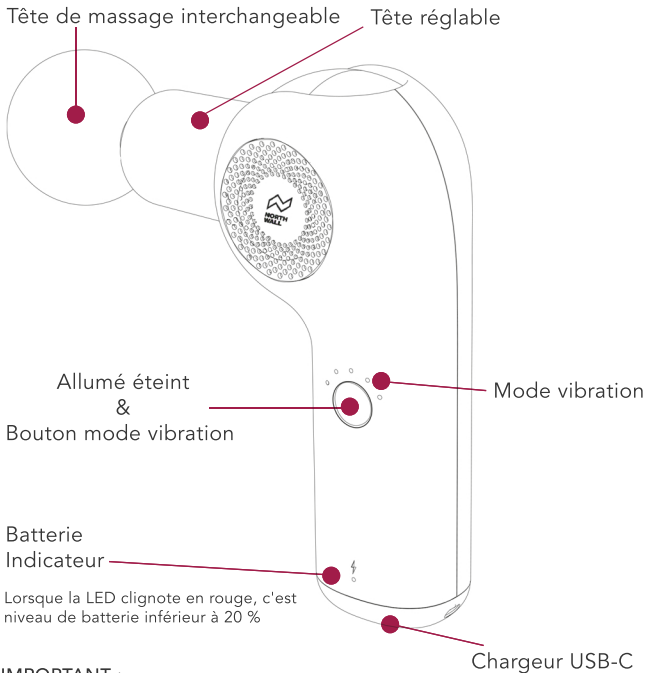

Email: info@northwallproducts.com

Site: www.northwall.be
www.northwalleu.com

Wallcorp BV
Heikesveld 48 bus 2
3910 Pelt
België

Caractéristiques

IMPORTANT : Connectez le câble USB à un ordinateur portable ou à un PC si le pistolet de massage ne se charge pas correctement. Pas tout le monde l'adaptateur convient. Les adaptateurs Apple ne sont souvent pas adaptés. Les chargeurs avec une sortie < 2A et les chargeurs rapides ne conviennent pas.

IMPORTANT :

La sécurité intégrée garantit que le pistolet de massage lui-même s'éteint après 10 m.

**Balle**

Massage doux pour les grands muscles tels que les bras, les jambes et retour

**Kogel**

Pour un massage en profondeur aux nœuds musculaires ou autour les articulations