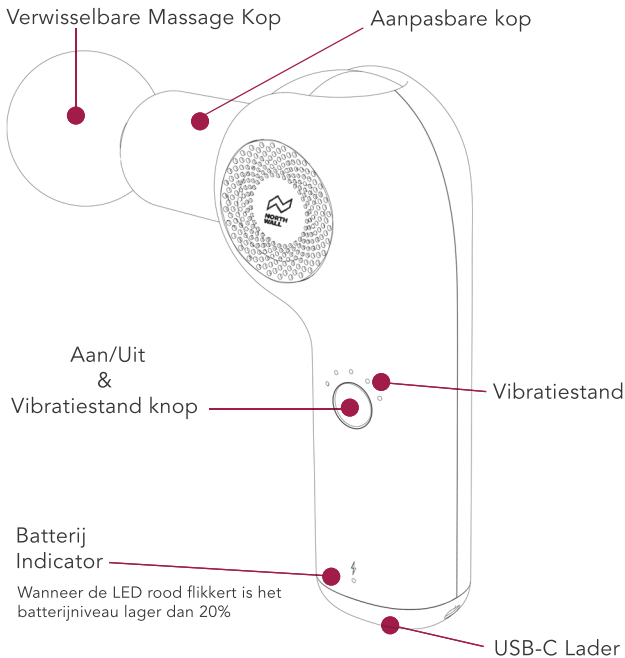

Email: info@northwallproducts.com

Site: www.northwall.be
www.northwalleu.com

Wallcorp BV
Heikesveld 48 bus 2
3910 Pelt
België

Specificaties

BELANGRIJK: Sluit de USB kabel aan op een laptop of PC indien het massage gun niet correct oplaadt. Niet elke adapter is geschikt. Apple adapters zijn vaak niet geschikt. Laders met een output < 2A en snelladers zijn niet geschikt.

BELANGRIJK:

De ingebouwde beveiliging zorgt ervoor dat het massage gun zich na 10 m. uitschakelt.

**Bal**

Zachte massage voor grote spieren zoals armen, benen en rug

**Kogel**

Voor een diepe massage bij spierknopen of rond gewrichten

**Vork**

Voor massage van de nek, achilles en rug

**Platte Kop**

Steverige massage voor grote spieren zoals armen, benen en rug

Gebruik

- LET OP! Het massage gun schakelt zichzelf ter beveiliging uit na 10 min.
- Laad de batterij voor het eerste gebruik tot 4 uur op.
- De gemiddelde werkduur bedraagt tot 1,5 tot 2 uur, afhankelijk van de vibratie-stand en de toegepaste druk.
- Bevestig een massage kop alvorens het apparaat in te schakelen. Je kan de kop er induwen en na gebruik uittrekken.
- Schakel het apparaat in en uit door de Aan/Uit knop 2 sec. in te drukken.