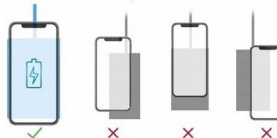

Tips voor draadloos opladen

- De mobiele telefoon met draadloze oplaadfunctie moet op de juiste manier in het oplaadgebied van de Power-bank worden geplaatst (zie de onderstaande afbeelding).
- Het oplaadcontactoppervlak aan de achterkant van de mobiele telefoon mag geen metalen materialen bevatten, zoals een ijeren plaat, ring, metalen beschermhoes, enz.
- Dit product heeft een overstrombeveiligingsfunctie. Als het product onjuist wordt gebruikt, zal het uitschakelen of zal het uitgangsvermogen verminderen en de laadsnelheid verlagen om de veiligheid garanderen. Controleer altijd of de apparatuur oneigenlijk wordt gebruikt of niet.
- Laad de Powerbank regelmatig op (minimaal elke 5 maanden wordt aanbevolen) om de lange levensduur van de batterij te behouden.
- Via de uitklapbare standaard kan je gemakkelijk het telefoonscherm blijven bekijken als je bijvoorbeeld een Magsafe telefoon aan het opladen bent.