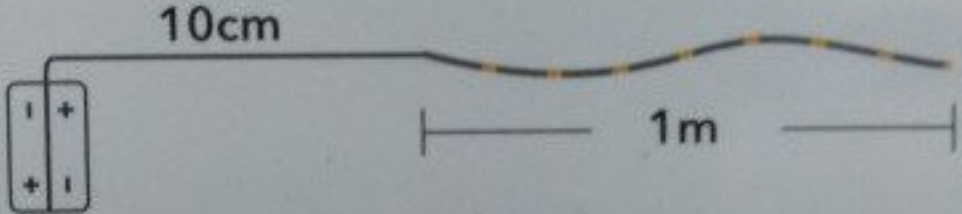

FR - L'éclairage à piles convient uniquement à un usage intérieur. Cet éclairage à piles n'est pas un jouet et doit être gardé hors de portée des enfants. Conserver cette information avec soin.

DE - Die Batteriebeleuchtung ist nur für die Verwendung im Innenbereich geeignet. Diese Batteriebeleuchtung ist kein Spielzeug und muss außerhalb der Reichweite von Kindern aufbewahrt werden. Bewahren Sie diese Informationen sorgfältig auf.

EN - This battery-operated light set is suitable for indoor use only. This battery-operated light set is not a toy and must be kept out of the reach of children. Store this information carefully.

Itemnr.: 228155

2 x CR2032
(Included)