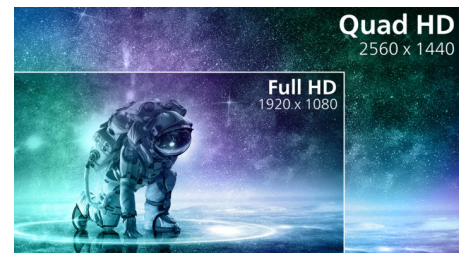

Kristalheldere beelden

Deze Philips-beeldschermen bieden kristalheldere, Quad HD beelden van 2560 x 1440 of 2560 x 1080 pixels. Uw beelden komen tot leven door de hoge prestaties en de grote pixeldichtheid. De beelden kunnen afkomstig zijn van verbindingen met hoge bandbreedte zoals USB-C, DisplayPort, HDMI of Dual link DVI. Of u nu een veeleisende professional bent die extreem gedetailleerde informatie voor zijn CAD-CAM toepassingen nodig heeft of die grafische 3D-toepassingen gebruikt, of een financieel expert bent die met enorme spreadsheets werkt, Philips-displays geven u een kristalhelder beeld.