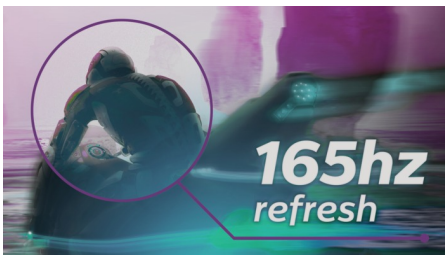

Meeslepende beelden

- Gebogen scherm-design voor intensere ervaring
- VA-monitor voor fantastische beelden met een brede kijkhoek
- Kristalheldere beelden met Quad HD 2560 x 1440 pixels
- SmartImage HDR biedt een optimale kijkervaring voor HDR-content

Functies die voor u zijn ontworpen

- Kijken in LowBlue-modus en zonder flikkeringen, voor rust voor uw ogen
- EasySelect-menschakelaar voor snel toegang tot schermmenu's

Kenmerken

Gebogen scherm-design

Desktopmonitoren bieden een persoonlijke gebruikerservaring, waar een gebogen design zeer goed bij aansluit. Het gebogen scherm zorgt voor een aangenaam, maar subtiel effect, waarbij al uw aandacht uitgaat naar het scherm midden op uw bureau.

Gamen met 165 Hz

U wilt intens en competitief gamen. U wilt een beeldscherm met supervloeiende beelden. Dit Philips-beeldscherm vernieuwt beelden tot 165 keer per seconde, dus sneller dan een standaardbeeldscherm. Bij een lagere framesnelheid kan het gebeuren dat de vijand van plek naar plek op het scherm springt, waardoor deze moeilijk te raken is. Met een framesnelheid van 165 Hz worden deze belangrijke ontbrekende afbeeldingen op het scherm weergegeven, zodat de vijand in vloeiende bewegingen wordt weergegeven en gemakkelijker te raken is. Dankzij minimale vertraging en het ontbreken van 'screen tearing' is dit Philips-beeldscherm de perfecte partner bij het gamen