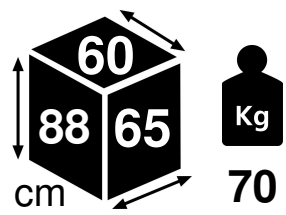

7178241800231000010301

8 690842 596261

EN 60335-2-7

BEN

MACHINE A LAVER
WASAUTOMAAT

WTV8716XAST

230 V ~ 50Hz

8 690842 596261

7178241800231000010301

230 V ~ 50Hz

8 690842 596261

7178241800231000010301

8 690842 596261

EN 60335-2-7

BEN

MACHINE A LAVER
WASAUTOMAAT

7178241800231000010301

230 V ~ 50Hz

8 690842 596261

7178241800231000010301

WTV8716XAST

WTV8716XAST