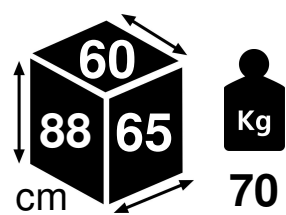

7178241800231000010301

8 690842 596261

EN 60335-2-7

BEN

MACHINE A LAVER  
WASAUTOMAAT

WTV8716XAST

230 V ~ 50Hz

8 690842 596261