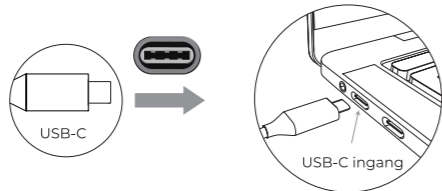

13 in 1 USB-C HUB

Gebruikershandleiding

P.1 Nederlands - Handleiding
 P.7 English – User Manual
 P.13 German - Benutzerhandbuch
 P.19 French - Manuel de l'Utilisateur
 P.25 Legal information

Introductie

Bedankt dat u voor DirectGoods heeft gekozen. Gebruik de USB-C-hub volgens de gebruikershandleiding. De USB-C Hub is ontworpen om gemak te bieden voor computergebruik. Namens het DirectGoods-team wensen wij u veel plezier met het gebruik. Voor verdere hulp kunt u contact met ons opnemen: klantenservice@directgoods.nl

Inhoud verpakking

1x 13 in 1 USB-C Hub
 1x Handleiding

Hoe te gebruiken?

- Zorg ervoor dat uw apparatuur en aansluitkabel goed werken voordat u ze gebruikt.

- De USB-C-interface ondersteunt voorwaartse en achterwaartse plug-and-play, en het is niet nodig om stuurprogramma's voor de HUB te installeren.

Product Specificaties

Model	13 in 1 USB-C Hub
Materiaal	Aluminiumlegering/ ABS
Interfaces	3* USB 3.0 2* HDMI 4K 1* USB-C (PD) 1*USB 2.0 1*TF 1*SD 1*USB-C (Data) 1*RJ45 1*VGA 1*Audio
Afmeting	133*42*14 MM
Gewicht	85g
Certificering	CE FCC KC WE-EE ROHS
Ondersteuning	Mac OS/Windows/Android
Plug-and-Play	U hoeft geen stuurprogramma's te installeren