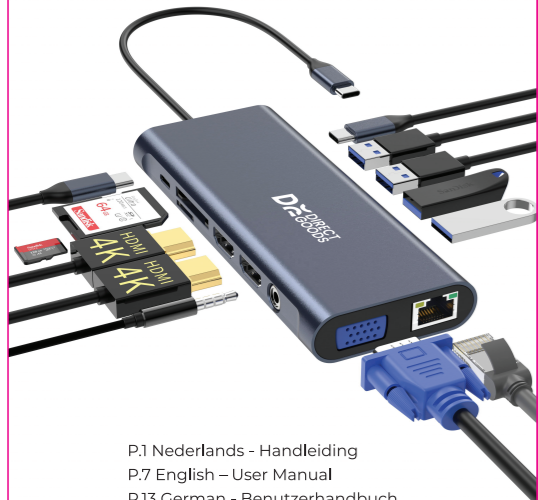

13 in 1 USB-C HUB

Gebruikershandleiding

P.1 Nederlands - Handleiding
 P.7 English – User Manual
 P.13 German - Benutzerhandbuch
 P.19 French - Manuel de l'Utilisateur
 P.25 Legal information

Introductie

Bedankt dat u voor DirectGoods heeft gekozen. Gebruik de USB-C-hub volgens de gebruikershandleiding. De USB-C Hub is ontworpen om gemak te bieden voor computergebruik. Namens het DirectGoods-team wensen wij u veel plezier met het gebruik. Voor verdere hulp kunt u contact met ons opnemen: klantenservice@directgoods.nl

Inhoud verpakking

1x 13 in 1 USB-C Hub
 1x Handleiding

Hoe te gebruiken?

- Zorg ervoor dat uw apparatuur en aansluitkabel goed werken voordat u ze gebruikt.

- De USB-C-interface ondersteunt voorwaartse en achterwaartse plug-and-play, en het is niet nodig om stuurprogramma's voor de HUB te installeren.

Product Specificaties

Model	13 in 1 USB-C Hub
Materiaal	Aluminiumlegering/ ABS
Interfaces	3* USB 3.0 2* HDMI 4K 1* USB-C (PD) 1*USB 2.0 1*TF 1*SD 1*USB-C (Data) 1*RJ45 1*VGA 1*Audio
Afmeting	133*42*14 MM
Gewicht	85g
Certificering	CE FCC KC WE-EE ROHS
Ondersteuning	Mac OS/Windows/Android
Plug-and-Play	U hoeft geen stuurprogramma's te installeren

Productparameters

PD-oplaadpoort:	Ondersteuning voor PD3.0, 100W maximaal vermogen.
2 HDTV-poort:	2*HD 1080p 60Hz, 30Hz
USB C-poort:	Ondersteuning van gegevensoverdracht
Ethernet-poort:	Ondersteuning met IEEE 802.310 base-T/100Base-Tx/1000Base-Tx.
USB 3.0-poort:	Voldoet aan de USB 3.0-specificatie, overdrachtssnelheid tot 5 Gbps en is compatibel met USB 2.0/1.1.
USB 2.0-poort:	USB 2.0 (480 MB/s)
SD- en TF-poort:	TF- en SD-kaart lezen en schrijven
VGA:	Ondersteunt resolutie tot 1920*1080P 2*HDTV kunnen tegelijkertijd worden weergegeven
3,5 mm audio:	3,5 mm audio-uitgang.