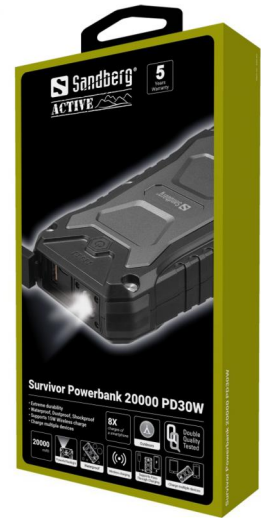

Survivor Powerbank 20000 PD30W

Artikelnr.:

420-92

EAN:

5 Years Warranty	Double Quality Tested
-------------------------------	--------------------------------------

20000 mAh	8X charges of a smartphone
---------------------	---

FC	RoHS COMPLIANT	
UK CA	CE	

Sandberg Survivor Powerbank 20000 PD30W is de ultieme backup-accu voor het opladen van mobiele telefoons, laptops en andere mobiele apparaten. Deze powerbank is verpakt in een solide IP66-gecertificeerd omhulsel zodat hij tegen een stootje kan. Hij is volledig bestand tegen water, stoten en stof, zodat je hem bijna overal mee naartoe kunt nemen. Met 2 USB-uitgangen, inclusief QC 3.0-ondersteuning voor 18 W. Er is ook een USB-C-aansluiting om USB-C-apparaten tot 30 W op te laden. Qi-compatibele smartphones kunnen volledig draadloos worden opgeladen door de telefoon op de oplaadplaat van de powerbank te leggen.

Meer informatie:
 www.sandberg.world

Sandberg Survivor Powerbank 20000 PD30W

Specificaties

Capacity: 20000 mAh / 74 Wh
IP66 Waterproof, Dustproof, Shockproof
LED Flashlight: 1 Watt / 110-120 Lumen
Distance 12-15 meters
USB-C Input: 5V/3A, 9V/3A, 12V/2.5A, 15V/2A, 20V/1.5A PD (30W max)
USB-C Output: 5V/3A, 9V/3A, 12V/2.5A, 15V/2A, 20V/1.5A PD (30W max)
USB-A 1 Output: 5V/3A, 9V/2A, 12V/1.5A (18W max)
USB-A 2 Output: 5V/3A, 9V/2A, 12V/1.5A (18W max)
Wireless charging: 15W max
Total max output all ports and wireless simultaneously: 5V/3A (15W max)
Supports Pass-Through Charging

Verpakkingsinformatie

1 Sandberg Survivor Powerbank 20000 PD30W
1 Carry strap
1 USB-C to USB-C cable 0.3 m
1 Quick guide

Snelle gids: <https://sandberg.world/mt/manual/420-92>

Afmetingen

	Product	Verpakking
Hoogte (cm)	16,00	21,00
Breedte (cm)	9,00	11,80
Diepte (cm)	3,00	4,10
Gewicht (g)	520,00	620,00